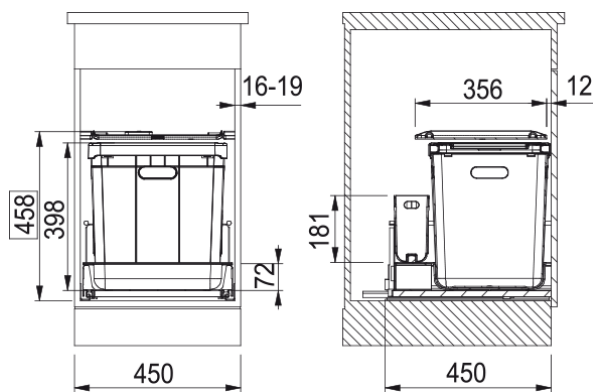

Odpadkový koš 350-45 | 121.0307.553

Plastový koš 40 l (Možnost umístit i 2 sáčky) + 1 Zadní koš. Barva černá. Police nad košem v ceně koše. Police obsahuje aktivní uhlíkový filtr, který pohlcuje nepříjemné pachy. Koš se vkládá do zásuvky s plnovýsuvem, která je osazena podélným relingem nebo vysokou bočnicí. Doporučené plnovýsuvy BLUM, GRASS, HETTICH.

Informace o produktu

Typ produktu Odpadkový koš

Instalace

Min. šířka skříňky 45 cm

Typ instalace Montáž do dna skříňky

Specifikace produktu

Počet košů 1.0

Identifikace produktu

Produktová značka FRANKE

Produktová řada Mythos

Modelová řada Odpadkový koš 350

Vlastnosti

Typy košů 1 x 40l