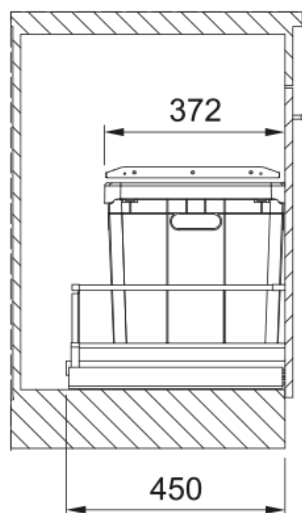

# Odpadkový koš 350-40 | 121.0307.552

Plastový koš 40 l (Možnost umístit i 2 sáčky). Barva černá. Police nad košem v ceně koše. Police obsahuje aktivní uhlíkový filtr, který pohlcuje nepříjemné pachy. Koš se vkládá do zásuvky s plnovýsuvem, která je osazena podélným relingem nebo vysokou bočnicí. Doporučené plnovýsuvy BLUM, GRASS, HETTICH.

## Instalace

Min. šířka skříňky 40 cm

Typ instalace Montáž do dna skříňky