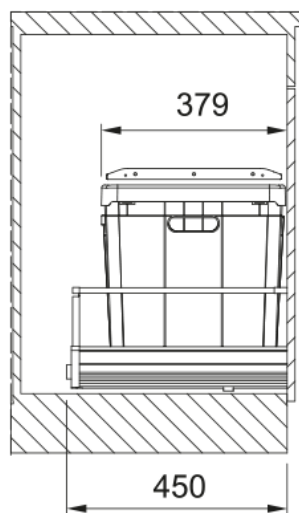

# Odpadkový koš 350-60 VARIA | 121.0307.536

Plastový koš 40 l (Možnost umístit i 2 sáčky) + 1 Boční koš. Barva černá. Police nad košem v ceně koše. Police obsahuje aktivní uhlíkový filtr, který pohlcuje nepříjemné pachy. Koš se vkládá do zásuvky s plnovýsuvem, která je osazena podélným relingem nebo vysokou bočnicí. Doporučené plnovýsuvy BLUM, GRASS, HETTICH.

## Instalace

Min. šířka skříňky ..... 60 cm

Typ instalace ..... Montáž do dna skříňky

## Vlastnosti

Typy košů ..... 2 x 35l + 1 x 13l