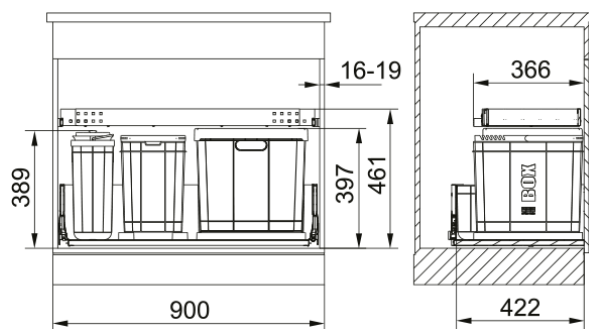

Odpadkový koš 350-90 COMPOSTA | 121.0307.528

Plastový koš 40 l (Možnost umístit i 2 sáčky), 22 l + 1 Koš 5,5 l určen pro biologický odpad + 1 Zadní koš. Barva černá/šedá. Police nad košem v ceně koše. Police obsahuje aktivní uhlíkový filtr, který pohlcuje nepříjemné pachy. Koš se vkládá do zásuvky s plnovýsuvem, která je osazena podélným relingem nebo vysokou bočnicí. Doporučené plnovýsuvy BLUM, GRASS, HETTICH.

Informace o produktu

Typ produktu Odpadkový třídící systém

Instalace

Min. šířka skříňky 90 cm

Typ instalace Montáž do dna skříňky

Specifikace produktu

Počet košů 3.0

Identifikace produktu

Produktová značka FRANKE

Produktová řada Mythos

Modelová řada Odpadkový koš 350

Vlastnosti

Typy košů 1 x 35l + 1 x 21.5l + 1 x 13l