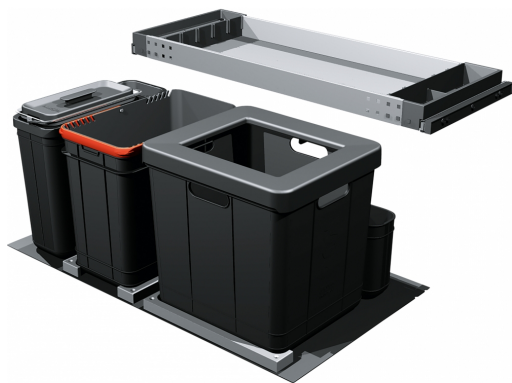

Odpadkový koš 350-90 COMPOSTA | 121.0307.528

Plastový koš 40 l (Možnost umístit i 2 sáčky), 22 l + 1 Koš 5,5 l určen pro biologický odpad + 1 Zadní koš. Barva černá/šedá. Police nad košem v ceně koše. Police obsahuje aktivní uhlíkový filtr, který pohlcuje nepříjemné pachy. Koš se vkládá do zásuvky s plnovýsuvem, která je osazena podélným relingem nebo vysokou bočnicí. Doporučené plnovýsuvy BLUM, GRASS, HETTICH.

Informace o produktu

Typ produktu Odpadkový třídící systém

Instalace

Min. šířka skříňky 90 cm

Typ instalace Montáž do dna skříňky

Specifikace produktu

Počet košů 3.0

Identifikace produktu

Produktová značka FRANKE

Produktová řada Mythos

Modelová řada Odpadkový koš 350

Vlastnosti

Typy košů 1 x 35l + 1 x 21.5l + 1 x 13l