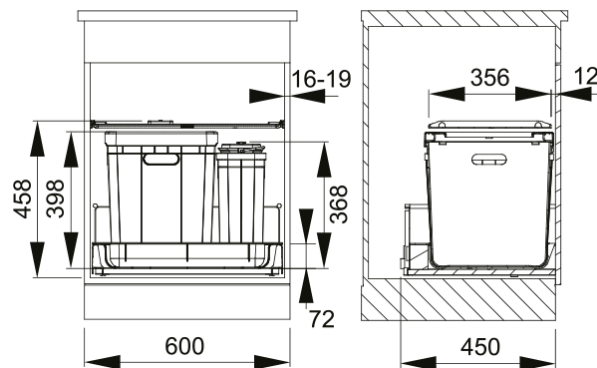

Odpadkový koš 350-60 COMPOSTA | 121.0307.526

Plastový koš 40 l (Možnost umístit i 2 sáčky) + 1 Koš 5,5 l určen pro biologický odpad. Barva černá. Police nad košem v ceně koše. Police obsahuje aktivní uhlíkový filtr, který pohlcuje nepříjemné pachy. Koš se vkládá do zásuvky s plnovýsuvem, která je osazena podélným relingem nebo vysokou bočnicí. Doporučené plnovýsuvy BLUM, GRASS, HETTICH.

Informace o produktu

Typ produktu Odpadkový třídící systém

Instalace

Min. šířka skříňky 60 cm

Typ instalace Montáž do dna skříňky

Specifikace produktu

Počet košů 2.0

Identifikace produktu

Produktová značka FRANKE

Produktová řada Mythos

Modelová řada Odpadkový koš 350

Vlastnosti

Typy košů 1 x 35l + 1 x 13l