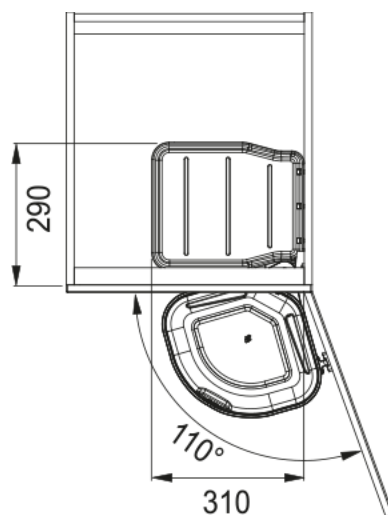

Mini | 121.0176.518

17,5 l. Barva černá. Nutný úhel otevření dvířek 110 °. Police nad košem v ceně koše.

Informace o produktu

Typ produktu Odpadkový koš

Instalace

Min. šířka skříňky 40 cm

Typ instalace Na otevíravá dvířka

Specifikace produktu

Počet košů 1.0

Identifikace produktu

Produktová značka FRANKE

Produktová řada Smart

Modelová řada Mini

Vlastnosti

Typy košů 1 x 17l