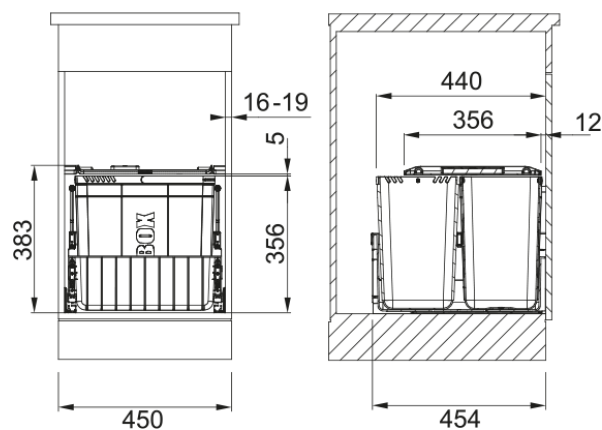

# Odpadkový koš 300-45 | 121.0150.145

## Instalace

Min. šířka skříňky

45 cm

Typ instalace

Montáž do dna skříňky

## Specifikace produktu

Počet košů

3.0

## Vlastnosti

Typy košů

1 x 21.5l + 2 x 9.25l