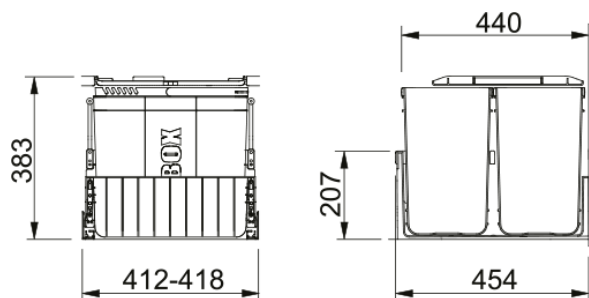

# Odpadkový koš 300-45 | 121.0150.144

Čelní výsuv. Min. montážní prostor 412 × 454 × 383 mm. Barva černá/šedá. 2 Koše (2 × 22 l). Police nad košem v ceně koše. Police obsahuje aktivní uhlíkový filtr, který pohlcuje nepříjemné pachy. Součástí koše je plnovýsuv s tlumením, které zaručuje tichý dojezd. (Výsuv od firmy GRASS).

## Instalace

Min. šířka skříňky ..... 45 cm

Typ instalace ..... Montáž do dna skříňky

## Specifikace produktu

Počet košů ..... 2.0

## Vlastnosti

Typy košů ..... 2 x 21.5l