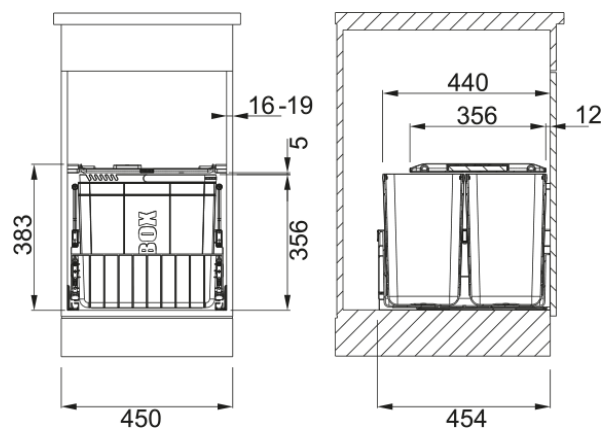

Odpadkový koš 300-45 | 121.0150.144

Čelní výsuv. Min. montážní prostor 412 × 454 × 383 mm. Barva černá/šedá. 2 Koše (2 × 22 l). Police nad košem v ceně koše. Police obsahuje aktivní uhlíkový filtr, který pohlcuje nepříjemné pachy. Součástí koše je plnovýsuv s tlumením, které zaručuje tichý dojezd. (Výsuv od firmy GRASS).

Informace o produktu

Typ produktu Odpadkový třídící systém

Instalace

Min. šířka skříňky 45 cm

Typ instalace Montáž do dna skříňky

Specifikace produktu

Počet košů 2.0

Identifikace produktu

Produktová značka FRANKE

Produktová řada Mythos

Modelová řada Odpadkový koš 300

Vlastnosti

Typy košů 2 x 21.5l