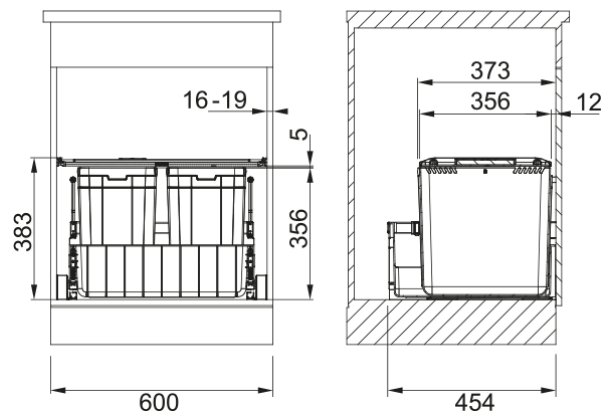

Odpadkový koš 300-60 | 121.0150.143

Čelní výsuv. Min. montážní prostor 562 × 454 × 383 mm. Barva černá/šedá. 2 Koše (2 × 22 l). Police nad košem v ceně koše. Police obsahuje aktivní uhlíkový filtr, který pohlcuje nepříjemné pachy. Součástí koše je plnovýsuv s tlumením, které zaručuje tichý dojezd. (Výsuv od firmy GRASS).

Informace o produktu

Typ produktu Odpadkový třídící systém

Instalace

Min. šířka skříňky 60 cm

Typ instalace Montáž do dna skříňky

Specifikace produktu

Počet košů 2.0

Identifikace produktu

Produktová značka FRANKE

Produktová řada Mythos

Modelová řada Odpadkový koš 300

Vlastnosti

Typy košů 2 x 21.5l