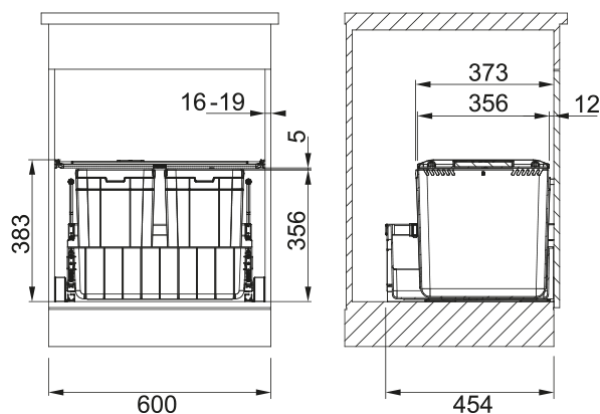

# Odpadkový koš 300-60 | 121.0150.143

Čelní výsuv. Min. montážní prostor 562 × 454 × 383 mm. Barva černá/šedá. 2 Koše (2 × 22 l). Police nad košem v ceně koše. Police obsahuje aktivní uhlíkový filtr, který pohlcuje nepříjemné pachy. Součástí koše je plnovýsuv s tlumením, které zaručuje tichý dojezd. (Výsuv od firmy GRASS).

## Instalace

Min. šířka skříňky ..... 60 cm

Typ instalace ..... Montáž do dna skříňky

## Specifikace produktu

Počet košů ..... 2.0

## Vlastnosti

Typy košů ..... 2 x 21.5l