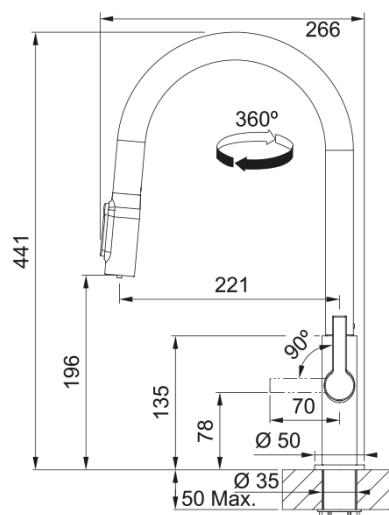

FG 3660.903 MARIS SLIM CLEAR WATER Ant. | 120.0736.603

Filtrační baterie MARIS CLEAR WATER nabízí filtrovanou a standardní vodu v jedné baterii. Snadné ovládání na koncovce baterie. Otočná 360°. S vyťahovací koncovkou osazenou perlátorem. S regulací Sprcha/Proud. Opletená sprchová hadice 170 cm. Připojení Hadičky 47 cm. Filtrační zařízení není součástí dodávky. Průtok vody 4,8 l/min. (3 bar). Průtok filtrované vody 2,8 l/min. (3 bar). Laminární průtok vody (filtrovaná voda). Technologie pro úsporu vody. ECO kartuše. Filtr odstraňuje z vody nepříjemné pachy, chlór a zlepšuje její chuť. Kromě toho snižuje obsah mikroplastů, pesticidů, hormonů, těžkých kovů, potlačuje růst bakterií ve vodě.

Informace o produktu

Typ výtoku	Ramínko oblé
Barva	Antracit
Materiál	Mosaz
Materiál sprchové hadice	Nylon černý
Materiál sprchy	Mosaz

Rozměry

Průměr otvoru pro baterii	35 mm
Rozměr kartuše	25 mm
Výška	441.0

Instalace

Typ uchycení	Upevňovací matice
Připojovací hadičky	3/8"
Délka připojovacích hadiček	470 mm

Specifikace produktu

Tlak	Vysoký tlak
Typ	Sprcha/Proud
Typ ovládání baterie	Ovládací páčka na straně
Otočná	360°
Průtok filtr. vody (3 bar)	2.8
Průtok vody (3 bar)	4.8