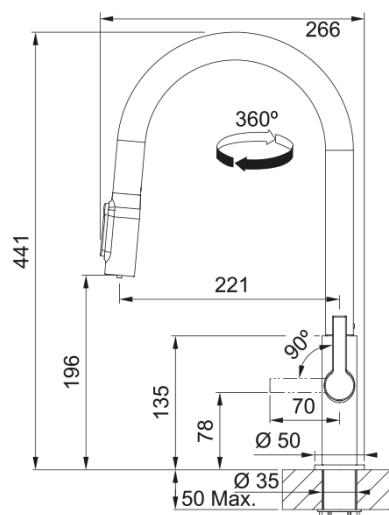

FG 3660.905 MARIS SLIM CLEAR WATER Měd. | 120.0736.602

Filtrační baterie MARIS CLEAR WATER nabízí filtrovanou a standardní vodu v jedné baterii. Snadné ovládání na koncovce baterie. Otočná 360°. S vyťahovací koncovkou osazenou perlátorem. S regulací Sprcha/Proud. Opletená sprchová hadice 170 cm. Připojení Hadičky 47 cm. Filtrační zařízení není součástí dodávky. Průtok vody 4,8 l/min. (3 bar). Průtok filtrované vody 2,8 l/min. (3 bar). Laminární průtok vody (filtrovaná voda). Technologie pro úsporu vody. ECO kartuše. Filtr odstraňuje z vody nepříjemné pachy, chlór a zlepšuje její chuť. Kromě toho snižuje obsah mikroplastů, pesticidů, hormonů, těžkých kovů, potlačuje růst bakterií ve vodě.

Informace o produktu

Typ výtoku	Ramínko oblé
Barva	Měděná
Materiál	Mosaz
Materiál sprchové hadice	Nylon černý
Materiál sprchy	Mosaz

Rozměry

Průměr otvoru pro baterii	35 mm
Rozměr kartuše	25 mm
Výška	441.0

Instalace

Typ uchycení	Upevňovací matice
Připojovací hadičky	3/8"
Délka připojovacích hadiček	470 mm

Specifikace produktu

Tlak	Vysoký tlak
Typ	Sprcha/Proud
Typ ovládání baterie	Ovládací páčka na straně
Otočná	360°
Průtok filtr. vody (3 bar)	2.8
Průtok vody (3 bar)	4.8