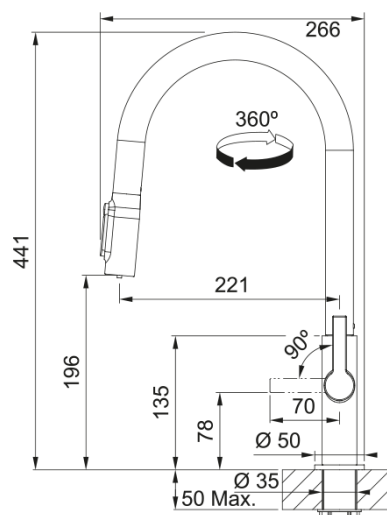

FG 3660.031 MARIS SLIM CLEAR WATER Chrom | 120.0730.870

Filtrační baterie MARIS CLEAR WATER nabízí filtrovanou a standardní vodu v jedné baterii. Snadné ovládání na koncovce baterie. Otočná 360°. S vyťahovací koncovkou osazenou perlátorem. S regulací Sprcha/Proud. Opletená sprchová hadice 170 cm. Připojení Hadičky 47 cm. Filtrační zařízení není součástí dodávky. Průtok vody 4,8 l/min. (3 bar). Průtok filtrované vody 2,8 l/min. (3 bar). Laminární průtok vody (filtrovaná voda). Technologie pro úsporu vody. ECO kartuše. Filtr odstraňuje z vody nepříjemné pachy, chlór a zlepšuje její chuť. Kromě toho snižuje obsah mikroplastů, pesticidů, hormonů, těžkých kovů, potlačuje růst bakterií ve vodě.

Informace o produktu

Typ výtoku	Ramínko oblé
Barva	Chrom
Materiál	Mosaz
Materiál sprchové hadice	Nylon černý
Materiál sprchy	Mosaz

Rozměry

Průměr otvoru pro baterii	35 mm
Rozměr kartuše	25 mm
Výška	441.0

Instalace

Typ uchycení	Upevňovací matice
Připojovací hadičky	3/8"
Délka připojovacích hadiček	470 mm

Specifikace produktu

Tlak	Vysoký tlak
Typ	Sprcha/Proud
Typ ovládání baterie	Ovládací páčka na straně
Otočná	360°
Průtok filtr. vody (3 bar)	2.8
Průtok vody (3 bar)	4.8