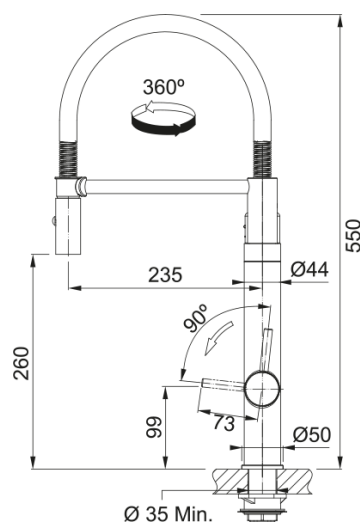

Vital Tap Sprcha/Proud Chrom/Gun Metal | 120.0621.230

Díky patentované filtrační technologii se voda čistí snadněji, rychleji a spolehlivěji než kdykoliv předtím. Pro nejúžasnější vodu z vodovodu, kterou jste kdy ochutnali. Vyvinuto a vyrobeno ve Švýcarsku. Voda z vaší baterie se může zdát čistá, ale může obsahovat různé látky jako jsou pesticidy, hormony, chlór, mikroplasty, rez a také škodlivé choroboplodné zárodky. Díky Vital Capsule System si však můžete dopřát skvěle chutnající filtrovanou vodu přímo z baterie. A co dělá Vital systém tak výjimečný? Je to malý, ale mocný kapslový filtr. Tento unikátní design je nejen nejmenší na světě, ale také první, který kombinuje aktivní uhlí s high-tech membránou schopnou filtrovat a čistit vodu. Přizpůsobí se vašim potřebám a životnímu stylu, je k dispozici ve dvou variantách – High Performance a High Flow. Otočná 360°. S koncovkou na pružině osazenou perlátorem. S regulací Sprcha/Proud. Hadice s kovovou pružinou. Připojení Hadičky 40 cm. Průtok vody 7,5 l/min. (3 bar). Průtok filtrované vody 3,5 l/min. (3 bar). Laminární průtok vody. 1x High Performance filtr v ceně baterie. 1x High Flow filtr v ceně baterie. Není vhodná pro montáž do nerezových dřezů. **INSTALOVAT POUZE SOUČASNĚ S FILTREM VODNÍCH SEDIMENTŮ NA PŘÍVODU VODY.**

Informace o produktu

Typ výtoku	Ramínko oblé s pružinou
Barva	Chrom/Gun Metal
Materiál	Mosaz
Materiál sprchové hadice	Kov
Materiál sprchy	Mosaz

Rozměry

Průměr otvoru pro baterii	35 mm
Rozměr kartuše	35 mm
Výška	550.0

Instalace

Typ uchycení	Upevňovací matice
Připojovací hadičky	3/8"
Délka připojovacích hadiček	600 mm

Specifikace produktu

Tlak	Vysoký tlak
Typ	Na pružině: Sprcha/Proud
Typ ovládání baterie	Dvě ovládací páčky na straně
Otočná	360°
Průtok filtr. vody (3 bar)	3.5
Průtok vody (3 bar)	7.5