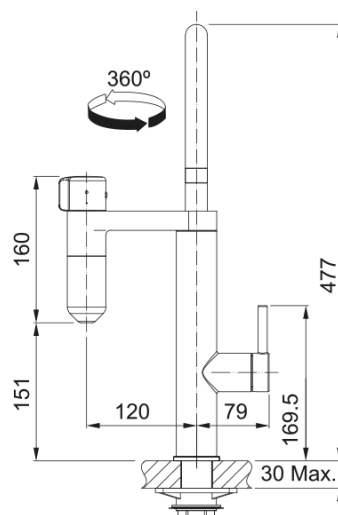

Vital Tap Bez sprchy Chrom/Gun Metal | 120.0621.229

Díky patentované filtrační technologii se voda čistí snadněji, rychleji a spolehlivěji než kdykoliv předtím. Pro nejužasnější vodu z vodovodu, kterou jste kdy ochutnali. Vyvinuto a vyrobeno ve Švýcarsku. Voda z vaší baterie se může zdát čistá, ale může obsahovat různé látky jako jsou pesticidy, hormony, chlór, mikroplasty, rez a také škodlivé choroboplodné zárodky. Díky Vital Capsule System si však můžete dopřát skvěle chutnající filtrovanou vodu přímo z baterie. A co dělá Vital systém tak výjimečný? Je to malý, ale mocný kapslový filtr. Tento unikátní design je nejen nejmenší na světě, ale také první, který kombinuje aktivní uhlí s high-tech membránou schopnou filtrovat a čistit vodu. Přizpůsobí se vašim potřebám a životnímu stylu, je k dispozici ve dvou variantách - High Performance a High Flow. Otočná 360°. Připojení Hadičky 40 cm. Průtok vody 12,5 l/min. (3 bar). Průtok filtrované vody 3,5 l/min. (3 bar). Laminární průtok vody. 1x High Performance filtr v ceně baterie. 1x High Flow filtr v ceně baterie. Není vhodná pro montáž do nerezových dřezů. **INSTALOVAT POUZE SOUČASNĚ S FILTREM VODNÍCH SEDIMENTŮ NA PŘÍVODU VODY.**

Informace o produktu

Typ výtoku	Ramínko oblé
Barva	Chrom/Gun Metal
Materiál	Mosaz

Rozměry

Výška	477.0
Průměr otvoru pro baterii	35 mm
Rozměr kartuše	35 mm

Instalace

Typ uchycení	Upevňovací matice
Připojovací hadičky	3/8"
Délka připojovacích hadiček	600 mm

Specifikace produktu

Tlak	Vysoký tlak
Typ	Bez sprchy
Typ ovládání baterie	Dvě ovládací páčky na straně
Otočná	360°
Průtok vody (3 bar)	12.5

Identifikace produktu

Produktová značka	FRANKE
Produktová řada	Mythos
Modelová řada	Vital