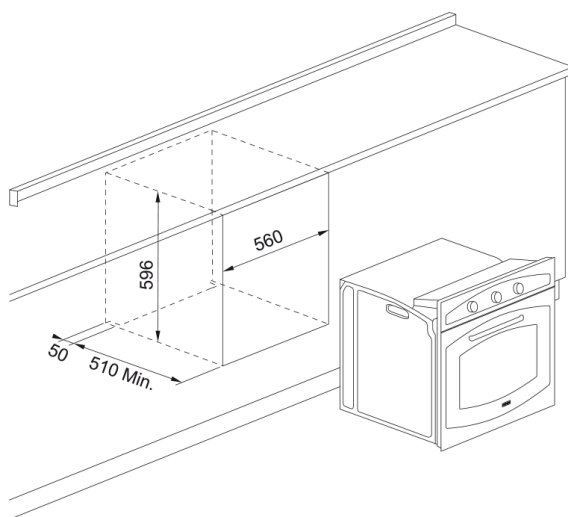

FCO 86 H MB Matná černá | 116.0696.543

Vestavná trouba z řady Country. Provedení matná černá. Kapacita 65 litrů. Energetická třída A. Nabízí 6 Manuálních funkcí + 1 Speciální funkci. 2 Ovládací matné černé knoflíky. Smooth 2 Close dvířka. Stylové analogové hodiny. Parní čištění. Bez výsuvů.

Informace o produktu

Typ trouby	Elektrická
Typ	Vestavný
Barva	Matná černá

Rozměry

Šířka	595.0
Hloubka	545.0
Výška	595.0

Energetická specifikace

Výkon	2400.0
Napětí	220-240 V
Frekvence (Hz)	50-60

Specifikace produktu

Šířka balení	660.0
Délka napájecího kabelu	1000.0
Typ knoflíků	Vystupující
Displej	Ne
Identifikace produktu	
Produktová značka	FRANKE
Produktová řada	Žádná
Vlastnosti	
Kapacita v litrech	65.0
Typ ovládání	Elektromechanické
Počet knoflíků	2.0
Časovač	Programovatelný
Typ časovače	Analogové
Mechanismus uzavírání dveří	Tlumené
Teleskopické výsuvy	Ne
Studená dvířka	n/a