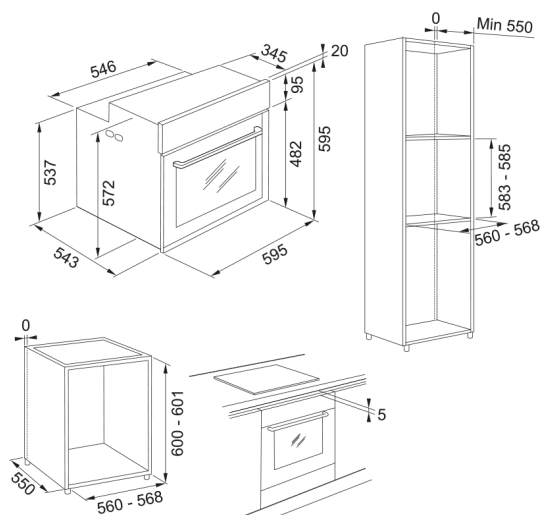

FMY 98 P XS Černé sklo/Nerez | 116.0606.101

Vestavná trouba z řady Mythos. Kombinace černého skla a nerez. Kapacita 73 litrů. Energetická třída A+. Nabízí 19 funkcí (10 Manuálních funkcí, 9 Cook Assist funkcí). LCD bílý displej + 2 Ovládací knoflíky. Smooth 2 Close dvířka. Pyrolytické čištění. 1 Pár teleskopických výsuvů.

Informace o produktu

Typ trouby	Elektrická
Typ	Vestavný
Barva	Nerez

Rozměry

Šířka	595.0
Hloubka	564.0
Výška	595.0

Energetická specifikace

Výkon	3650.0
Napětí	220-240 V
Frekvence (Hz)	50-60

Specifikace produktu

Počet skel ve dvířkách	4.0
Barva madla	Nerezová ocel
Ruční funkce	Horkovzdušné pečení
Ruční funkce	Klasické pečení
Ruční funkce	Eko režim s ventilátorem
Ruční funkce	Rychlé přehřátí
Ruční funkce	Cirkulace vzduchu
Ruční funkce	Gril
Ruční funkce	Maximální vaření
Ruční funkce	Pyrolytické čištění
Ruční funkce	Turbo gril
Počet funkcí	9.0
Hloubka balení	650.0
Výška balení	690.0
Šířka balení	630.0
Rám panelu	1 proužek
Délka napájecího kabelu	900.0
Typ knoflíků	Tlačit/táhnout
Displej	Ano
Typ skla u dvířek	Tmavě šedá (fumè)
Materiál panelu	Sklo
Dotykový displej	Ne
Identifikace produktu	
Produktová značka	FRANKE
Produktová řada	Mythos
Modelová řada	Mythos
Vlastnosti	
Kapacita v litrech	73.0
Typ ovládání	Elektronické
Barva displeje	Bílá
Počet knoflíků	2.0
Časovač	Programovatelný
Typ časovače	Elektronické
Mechanismus uzavírání dveří	Tlumené
Teleskopické výsuvy	1 Pár polovýsuvů
Studená dvířka	Ano