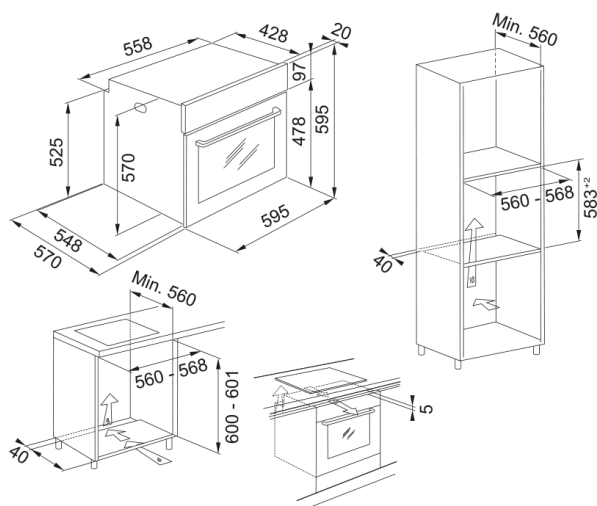

# FSM 86 H BK Černé sklo | 116.0606.091

Vestavná trouba z řady Smart. Provedení černé sklo. Kapacita 71 litrů. Energetická třída A. Nabízí 8 Manuálních funkcí + 1 Speciální funkci. Digitální bílý displej + 2 Ovládací knoflíky. Smooth 2 Close dvířka. Press to Clean. Parní čištění. Bez výsuvů.

## Rozměry

Šířka	595.0
Hloubka	570.0
Výška	595.0

Ruční funkce	Horkovzdušné pečení
Ruční funkce	Gril
Hloubka balení	650.0
Výška balení	670.0
Šířka balení	640.0
Délka napájecího kabelu	1000.0
Typ knoflíků	Vystupující
Displej	Ano
Typ skla u dvířek	Float
Materiál panelu	Sklo
Dotykový displej	Ano
<b>Identifikace produktu</b>	
Produktová značka	FRANKE
Produktová řada	Smart
Modelová řada	Smart
<b>Vlastnosti</b>	
Kapacita v litrech	71.0
Typ ovládání	Elektromechanické
Barva displeje	Bílá
Počet knoflíků	2.0
Časovač	Programovatelný
Typ časovače	Elektronické
Mechanismus uzavírání dveří	Tlumené
Teleskopické výsuvy	Volitelné
Studená dvířka	Ano