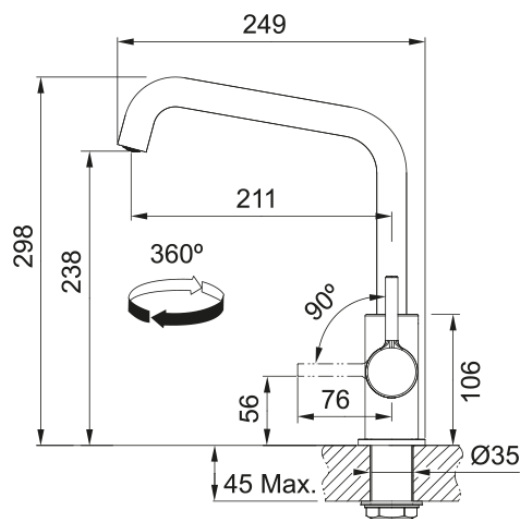

FS 2847.901 LINA Matná černá | 115.0728.474

Otočná 360°. Připojení Hadičky 45 cm. Průtok vody 10,5 l/min. (3 bar).

Informace o produktu

Typ výtoku	Ramínko tvaru U
Barva	Matná černá
Materiál	Mosaz

Rozměry

Výška	284.0
Průměr otvoru pro baterii	35 mm
Rozměr kartuše	35 mm

Instalace

Typ uchycení	Upevňovací matice
Připojovací hadičky	3/8"
Délka připojovacích hadiček	470 mm

Specifikace produktu

Tlak	Vysoký tlak
Typ	Bez sprchy
Typ ovládání baterie	Ovládací páčka na straně
Otočná	360°
Průtok vody (3 bar)	10.4