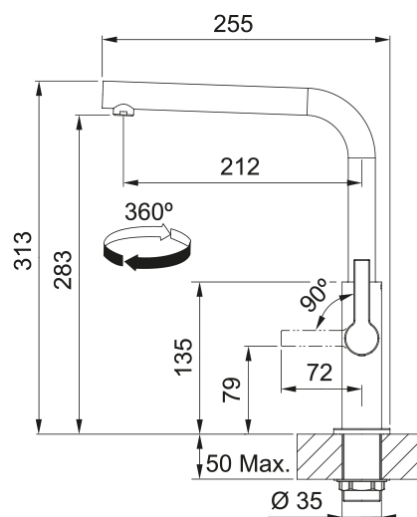

# FS 2841.901 MARIS SLIM Matná černá | 115.0728.391

Otočná 360°. Připojení Hadičky 45 cm. Průtok vody 10,2 l/min. (3 bar). Laminární průtok vody. Technologie pro úsporu vody.

## Informace o produktu

Typ výtoku	Ramínko tvaru L
Barva	Matná černá
Materiál	Mosaz

## Rozměry

Výška	313.0
Průměr otvoru pro baterii	35 mm
Rozměr kartuše	25 mm

## Instalace

Typ uchycení	Upevňovací matice
Připojovací hadičky	3/8"
Délka připojovacích hadiček	470 mm