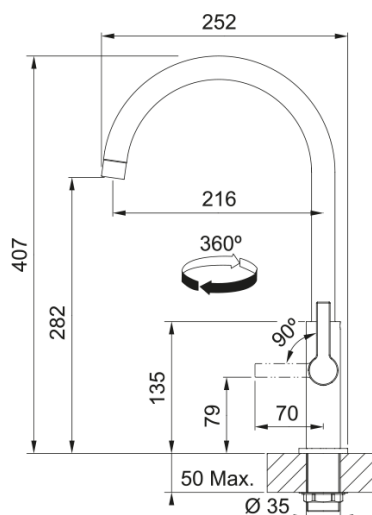

FS 2838.901 MARIS SLIM Matná černá | 115.0728.386

Otočná 360°. Připojení Hadičky 45 cm. Průtok vody 10,2 l/min. (3 bar). Laminární průtok vody. Technologie pro úsporu vody.

Informace o produktu

Typ výtoku	Ramínko oblé
Barva	Matná černá
Materiál	Mosaz

Rozměry

Výška	407.0
Průměr otvoru pro baterii	35 mm
Rozměr kartuše	25 mm

Instalace

Typ uchycení	Upevňovací matice
Připojovací hadičky	3/8"
Délka připojovacích hadiček	470 mm

Specifikace produktu

Tlak	Vysoký tlak
Typ	Bez sprchy
Typ ovládání baterie	Ovládací páčka na straně
Otočná	360°
Průtok vody (3 bar)	10.2

Identifikace produktu

Produktová značka	FRANKE
Produktová řada	Maris
Modelová řada	Maris Slim

Vlastnosti

Úspora vody	Ano
Typ perlátoru	Laminární