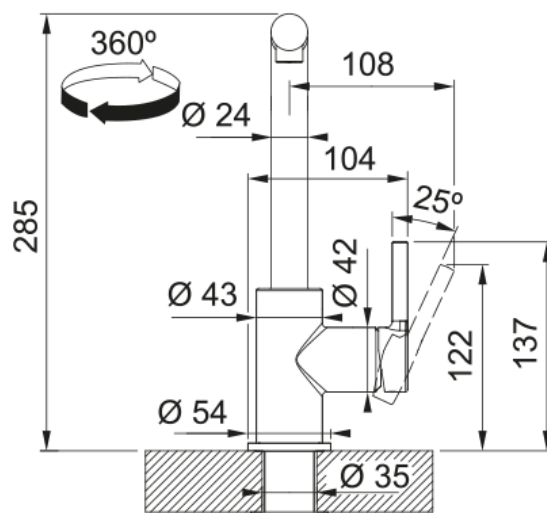

FS 3235.031 LINA SMART Chrom | 115.0712.420

Otočná 360°. S vyťahovací koncovkou osazenou perlátorem. Opletená sprchová hadice 150 cm. Připojení Hadičky 45 cm. Průtok vody 7,2 l/min. (3 bar).

Informace o produktu

Typ výtoku	Ramínko tvaru L
Barva	Chrom
Materiál	Mosaz
Materiál sprchové hadice	Nylon černý
Materiál sprchy	Mosaz

Rozměry

Výška	285.0
Průměr otvoru pro baterii	35 mm
Rozměr kartuše	35 mm

Instalace

Typ uchycení	Upevňovací matice
Připojovací hadičky	3/8"
Délka připojovacích hadiček	470 mm

Specifikace produktu

Tlak	Vysoký tlak
Typ	Vytahovací koncovka
Typ ovládání baterie	Ovládací páčka na straně
Otočná	360°
Průtok vody (3 bar)	7.15

Identifikace produktu

Produktová značka	FRANKE
Produktová řada	Smart
Modelová řada	Lina