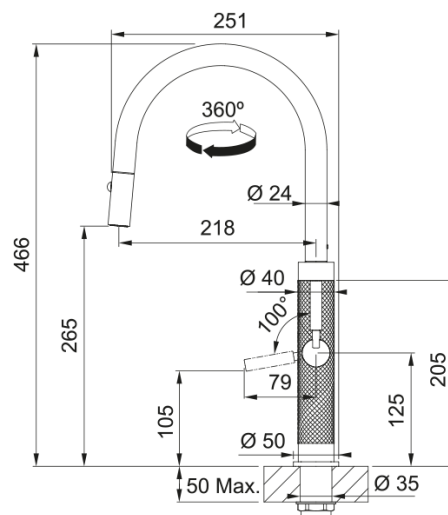

FG 1554.501 MYTHOS MASTERPIECE Celonerez | 115.0711.554

Otočná 360°. S vyťahovací koncovkou osazenou perlátorem. S regulací Sprcha/Proud. Opletená sprchová hadice 170 cm. Připojení Hadičky 55 cm. Průtok vody 7,74 l/min. (3 bar). Laminární průtok vody. Není vhodná pro montáž do nerezových dřezů.

Informace o produktu

Typ výtoku	Ramínko oblé
Barva	Nerez
Materiál	Celonerez 304
Materiál sprchové hadice	Nylon černý
Materiál sprchy	Nerez

Rozměry

Výška	466.0
Průměr otvoru pro baterii	35 mm
Rozměr kartuše	25 mm

Instalace

Typ uchycení	Upevňovací matice
Připojovací hadičky	3/8"
Délka připojovacích hadiček	550 mm

Specifikace produktu

Tlak	Vysoký tlak
Typ	Sprcha/Proud
Typ ovládání baterie	Ovládací páčka na straně
Otočná	360°
Průtok vody (3 bar)	7.75