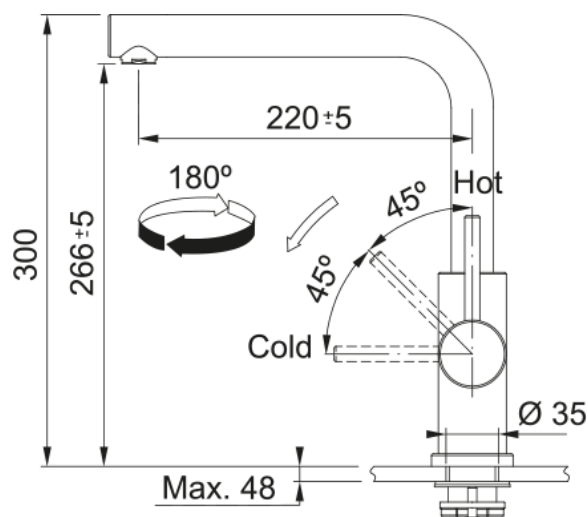

FC 6985.501 SMART GLENDA Celonerez | 115.0706.985

Otočná 180°. Připojení Hadičky 50 cm. Průtok vody 12,3 l/min. (3 bar). Laminární průtok vody.

Informace o produktu

Typ výtoku	Ramínko tvaru L
Barva	Nerez
Materiál	Celonerez 304

Rozměry

Výška	300.0
Průměr otvoru pro baterii	35 mm
Rozměr kartuše	35 mm

Instalace

Typ uchycení	Upevňovací matice
Připojovací hadičky	3/8"
Délka připojovacích hadiček	500 mm

Specifikace produktu

Tlak	Vysoký tlak
Typ	Bez sprchy
Typ ovládání baterie	Ovládací páčka na straně
Otočná	180°
Průtok vody (3 bar)	12.25

Identifikace produktu

Produktová značka	FRANKE
Produktová řada	Smart
Modelová řada	Smart Glenda

Vlastnosti

Úspora vody	Ne
Typ perlátoru	Laminární