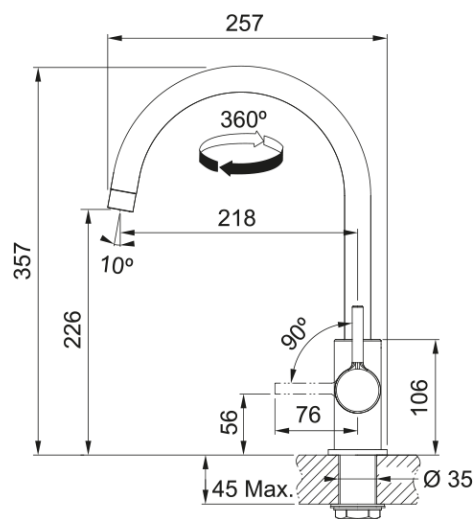

FS 3228.031 LINA NEW Chrom | 115.0693.228

Otočná 360°. Připojení Hadičky 45 cm. Průtok vody 10,8 l/min. (3 bar).

Informace o produktu

Typ výtoku	Ramínko oblé
Barva	Chrom
Materiál	Mosaz
Materiál sprchové hadice	Kov
Materiál sprchy	Mosaz

Rozměry

Výška	357.0
Průměr otvoru pro baterii	35 mm
Rozměr kartuše	35 mm

Instalace

Typ uchycení	Upevňovací matice
Připojovací hadičky	3/8"
Délka připojovacích hadiček	470 mm

Specifikace produktu

Tlak	Vysoký tlak
Typ	Bez sprchy
Typ ovládání baterie	Ovládací páčka na straně
Otočná	360°
Průtok vody (3 bar)	10.7