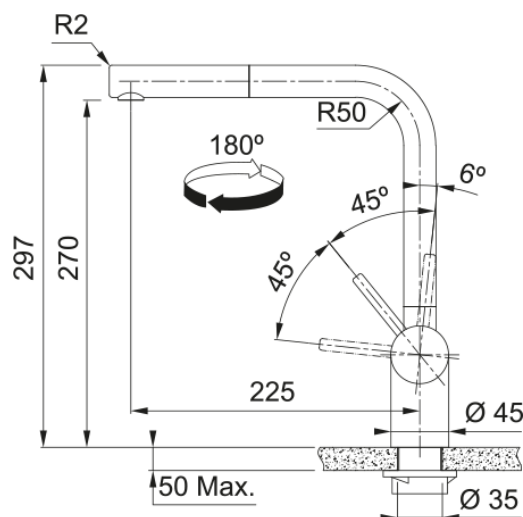

FC 3791.504 ATLAS NEO Cel. Zlatá | 115.0681.242

Otočná 180°. S vyťahovací koncovkou osazenou perlátorem. Opletená sprchová hadice 150 cm. Pripojení Hadičky 45 cm. Průtok vody 9,7 l/min. (3 bar). Laminární průtok vody. PVD coating. Není vhodná pro montáž do nerezových dřezů.

Informace o produktu

Typ výtoku	Ramínko tvaru L
Barva	Zlatá
Materiál	Celonez 304
Materiál sprchové hadice	Nylon šedý
Materiál sprchy	Nerez

Rozměry

Průměr otvoru pro baterii	35 mm
Rozměr kartuše	35 mm
Výška	297.0

Instalace

Typ uchycení	Upevňovací matice
Připojovací hadičky	3/8"
Délka připojovacích hadiček	450 mm

Specifikace produktu

Tlak	Vysoký tlak
Typ	Vytahovací koncovka
Typ ovládání baterie	Ovládací páčka na straně
Otočná	180°
Průtok vody (3 bar)	8.94