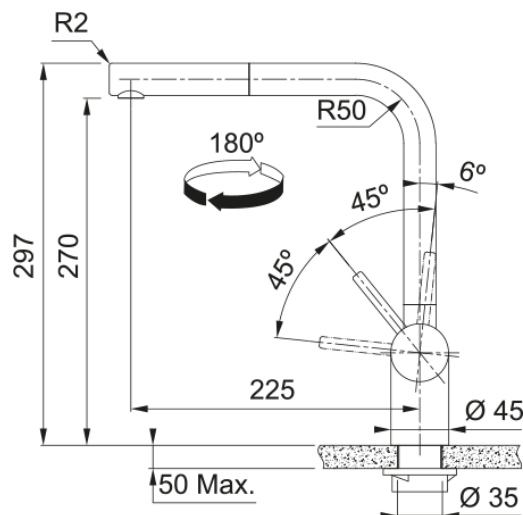

# FC 3791.504 ATLAS NEO Cel. Zlatá | 115.0681.242

Otočná 180°. S vyťahovací koncovkou osazenou perlátorem. Opletená sprchová hadice 150 cm. Připojení Hadičky 45 cm. Průtok vody 9,7 l/min. (3 bar). Laminární průtok vody. PVD coating. Není vhodná pro montáž do nerezových dřezů.

## Informace o produktu

Typ výtoku	Ramínko tvaru L
Barva	Zlatá
Materiál	Celonez 304
Materiál sprchové hadice	Nylon šedý
Materiál sprchy	Nerez

## Rozměry

Výška	297.0
Průměr otvoru pro baterii	35 mm
Rozměr kartuše	35 mm

## Instalace

Typ uchycení	Upevňovací matice
Připojovací hadičky	3/8"
Délka připojovacích hadiček	450 mm