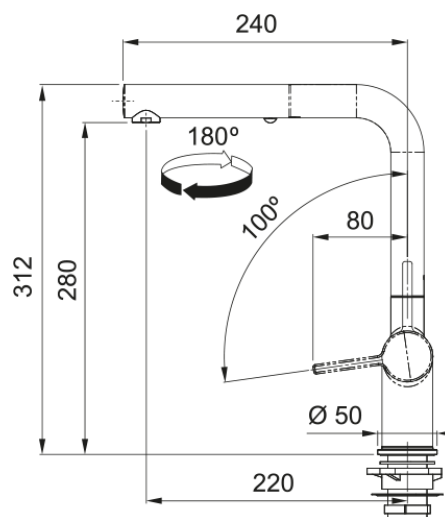

FN 6110.084 ACTIVE NEW Šedý kámen | 115.0653.385

Inspirativní navenek, inovativní uvnitř. Tajemstvím šetrnosti k životnímu prostředí je ECO kartuše, navržená tak, aby omezovala průtok i teplotu, pomáhá aktivně šetřit vodu i energii. Díky stupňovitému ovládání páčkou je možné snížit spotřebu vody až o 50%. Pootočením kolečka na kartuši můžete také omezit max. možnou teplotu vody tekoucí z baterie. Ale to není vše, baterie jsou také vybaveny perlátorem s laminárním průtokem vody, který poskytuje křišťálově čistý, nestříkající proud vody. Otočná 180°. S vytahovací koncovkou osazenou perlátorem. S regulací Sprcha/Proud. Opletená sprchová hadice 150 cm. Připojení Hadičky 45 cm. Průtok vody 7,5 l/min. (3 bar). Laminární průtok vody. Technologie pro úsporu vody. ECO kartuše.

Informace o produktu

Typ výtoku	Ramínko tvaru L
Barva	Šedý kámen
Materiál	Mosaz
Materiál sprchové hadice	Nylon šedý
Materiál sprchy	Mosaz

Rozměry

Výška	312.0
Průměr otvoru pro baterii	35 mm
Rozměr kartuše	35 mm

Instalace

Typ uchycení	Upevňovací matice
Připojovací hadičky	3/8"
Délka připojovacích hadiček	450 mm

Specifikace produktu

Tlak	Vysoký tlak
Typ	Sprcha/Proud
Typ ovládání baterie	Ovládací páčka na straně
Otočná	180°
Průtok vody (3 bar)	7.5