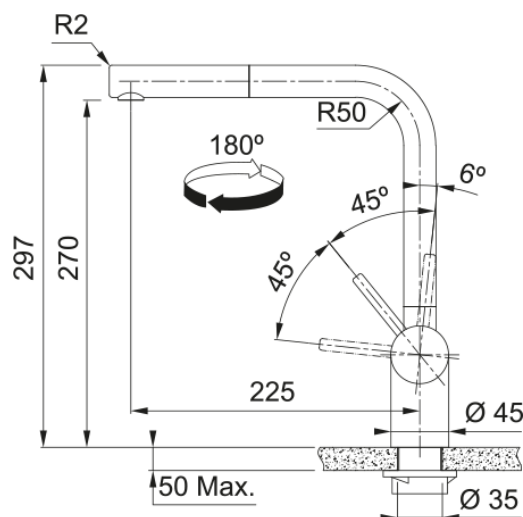

FC 3791.503 ATLAS NEO Cel. Antracit | 115.0628.210

Otočná 180°. S vyťahovací koncovkou osazenou perlátorem. Opletená sprchová hadice 150 cm. Pripojení Hadičky 45 cm. Prútok vody 9,7 l/min. (3 bar). Laminární prútok vody. PVD coating. Není vhodná pro montáž do nerezových dřezů.

Informace o produktu

Typ výtoku	Ramínko tvaru L
Barva	Antracit
Materiál	Celonez 304
Materiál sprchové hadice	Nylon šedý
Materiál sprchy	Nerez

Rozměry

Výška	297.0
Průměr otvoru pro baterii	35 mm
Rozměr kartuše	35 mm

Instalace

Typ uchycení	Upevňovací matice
Připojovací hadičky	3/8"
Délka připojovacích hadiček	450 mm

Specifikace produktu

Tlak	Vysoký tlak
Typ	Vytahovací koncovka
Typ ovládání baterie	Ovládací páčka na straně
Otočná	180°
Prútok vody (3 bar)	8.94