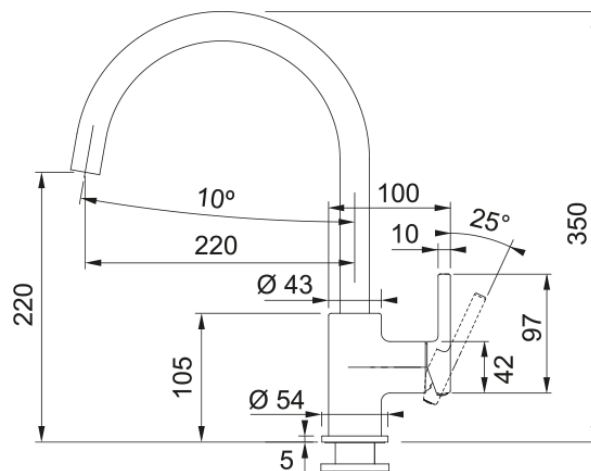

FC 6018.901 LINA Matná černá | 115.0626.019

Otočná 360°. Připojení Hadičky 45 cm. Průtok vody 14 l/min. (3 bar).

Informace o produktu

| | |
|------------|--------------|
| Typ výtoku | Ramínko oblé |
| Barva | Matná černá |
| Materiál | Mosaz |

Rozměry

| | |
|---------------------------|-------|
| Výška | 350.0 |
| Průměr otvoru pro baterii | 35 mm |
| Rozměr kartuše | 35 mm |

Instalace

| | |
|-----------------------------|-------------------|
| Typ uchycení | Upevňovací matice |
| Připojovací hadičky | 3/8" |
| Délka připojovacích hadiček | 470 mm |

Specifikace produktu

| | |
|----------------------|--------------------------|
| Tlak | Vysoký tlak |
| Typ | Bez sprchy |
| Typ ovládání baterie | Ovládací páčka na straně |
| Otočná | 360° |
| Průtok vody (3 bar) | 15.45 |