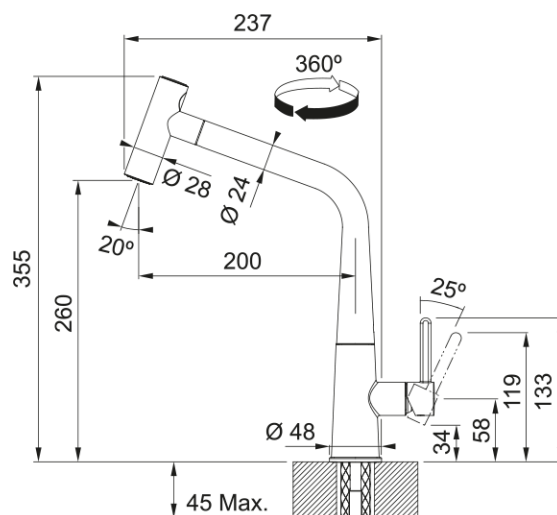

FG 5188.901 ICON Matná černá | 115.0625.190

Baterie Icon představují dokonalou rovnováhu mezi estetikou a funkcí. Důkazem je také vítězství v iF Product Design Award a Red Dot Design Award. Baterie kromě jedinečného designu disponují i tzv. laminárním průtokem vody a to díky speciálnímu perlátoru, který snižuje turbulenci vzduchu. Lze tak zabránit stříkající vodě. Otočná 360°. S vytahovací koncovkou osazenou perlátorem. S regulací Sprcha/Proud. Opletená sprchová hadice 170 cm. Připojení Hadičky 50 cm. Průtok vody 7,5 l/min. (3 bar). Laminární průtok vody.

Informace o produktu

Typ výtoku	Ramínko tvaru L
Barva	Matná černá
Materiál	Mosaz
Materiál sprchové hadice	Nylon černý
Materiál sprchy	Mosaz

Rozměry

Výška	355.0
Průměr otvoru pro baterii	35 mm
Rozměr kartuše	25 mm

Instalace

Typ uchycení	Upevňovací matice
Připojovací hadičky	3/8"
Délka připojovacích hadiček	450 mm

Specifikace produktu

Tlak	Vysoký tlak
Typ	Sprcha/Proud
Typ ovládání baterie	Ovládací páčka na straně
Otočná	360°
Průtok vody (3 bar)	7.47

Identifikace produktu

Produktová značka	FRANKE
Produktová řada	Mythos
Modelová řada	Icon

Vlastnosti

Úspora vody	Ne
Typ perlátoru	Laminární