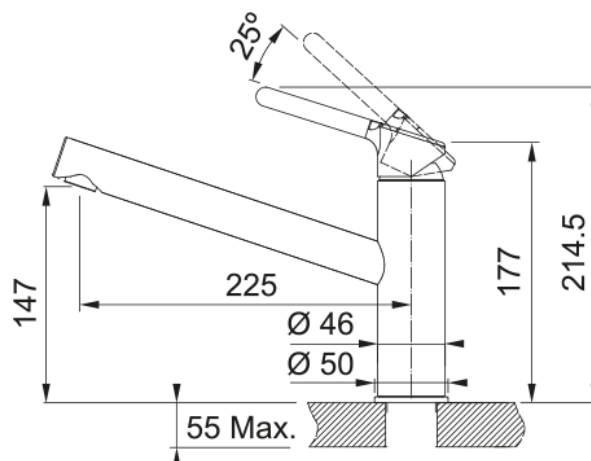

## FC 3054.084 ORBIT Šedý kámen | 115.0623.140

Otočná 360°. Připojení Hadičky 45 cm. Průtok vody 12 l/min. (3 bar). Technologie pro úsporu vody. Eco technologie (Úspora teplé vody).

### Informace o produktu

Typ výtoku	Ramínko střední
Barva	Chrom/Šedý kámen
Materiál	Mosaz

### Rozměry

Výška	214.5
Průměr otvoru pro baterii	35 mm
Rozměr kartuše	35 mm

### Instalace

Typ uchycení	Upevňovací matice
Připojovací hadičky	3/8"
Délka připojovacích hadiček	450 mm