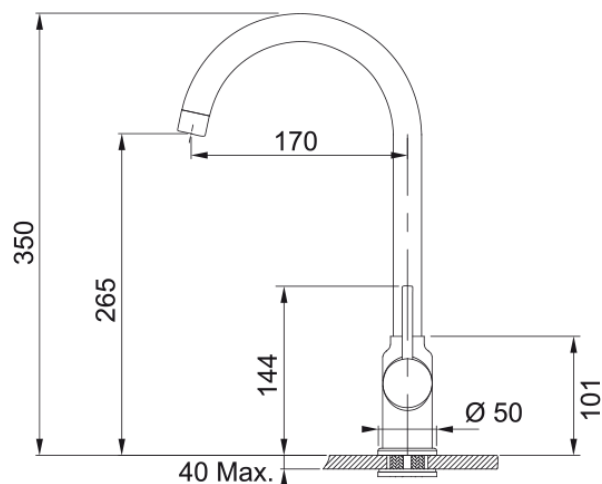

FP 9000.085 POLA Pískový melír | 115.0622.947

Otočná 360°. Připojení Hadičky 40 cm. Průtok vody 12,6 l/min. (3 bar).

Informace o produktu

Typ výtoku	Ramínko oblé
Barva	Pískový melír (T-Běžová)
Materiál	Mosaz

Rozměry

Výška	350.0
Průměr otvoru pro baterii	35 mm
Rozměr kartuše	35 mm

Instalace

Typ uchycení	1 Závitový šroub
Připojovací hadičky	3/8"
Délka připojovacích hadiček	450 mm

Specifikace produktu

Tlak	Vysoký tlak
Typ ovládání baterie	Ovládací páčka na straně
Otočná	360°

Identifikace produktu

Produktová značka	FRANKE
Produktová řada	Smart
Modelová řada	Pola

Vlastnosti

Úspora vody	Ne
Typ perlátoru	Honeycomb