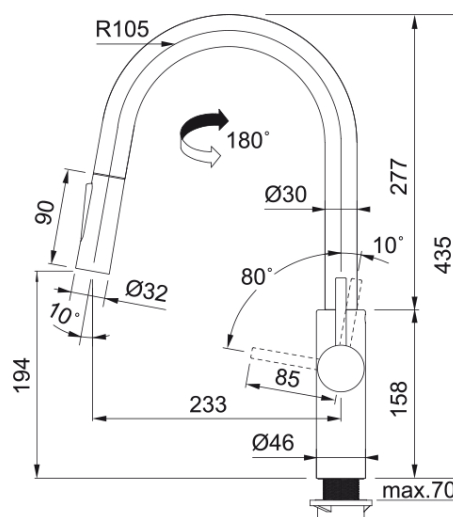

FC 5968.031 PESCARA Chrom | 115.0538.940

Otočná 180°. S vyťahovací koncovkou osazenou perlátorem. S regulací Sprcha/Proud. SLIDE IN Technologie - koncovka s magnety pro snadné a přesné zatažení zpět do těla baterie. Opletená sprchová hadice 150 cm. Připojení Hadičky 45 cm. Průtok vody 9 l/min. (3 bar). Není vhodná pro montáž do nerezových dřezů.

Informace o produktu

Typ výtoku	Ramínko oblé
Barva	Chrom
Materiál	Mosaz
Materiál sprchové hadice	Nylon šedý
Materiál sprchy	Plast

Rozměry

Výška	435.0
Průměr otvoru pro baterii	35 mm
Rozměr kartuše	35 mm

Instalace

Typ uchycení	Upevňovací matice
Připojovací hadičky	3/8"
Délka připojovacích hadiček	450 mm

Specifikace produktu

Tlak	Vysoký tlak
Typ	Sprcha/Proud
Typ ovládání baterie	Ovládací páčka na straně
Otočná	180°