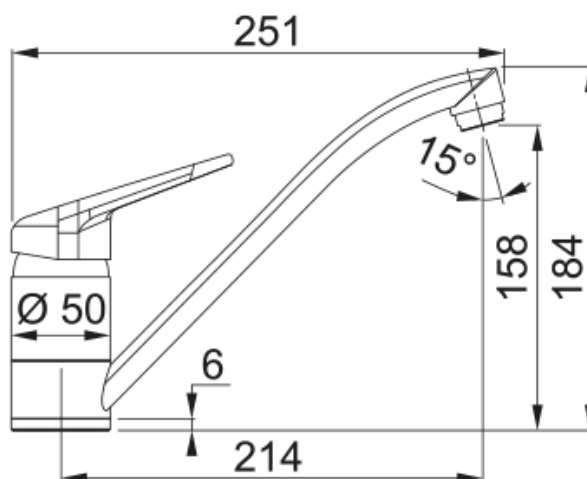

FC 9541.085 NOVARA PLUS Pískový melír | 115.0470.654

Informace o produktu

Typ výtoku	Ramínko nízké
Barva	Pískový melír (T-Běžová)
Materiál	Mosaz

Rozměry

Průměr otvoru pro baterii	35 mm
Rozměr kartuše	40 mm
Výška	184.0

Instalace

Typ uchycení	1 Závitový šroub
Připojovací hadičky	3/8"
Délka připojovacích hadiček	450 mm

Specifikace produktu

Tlak	Vysoký tlak
Typ	Bez sprchy
Typ ovládní baterie	Ovládací páčka nahoře
Otočná	360°

Identifikace produktu

Produktová značka	FRANKE
Produktová řada	Smart
Modelová řada	Novara-Plus

Vlastnosti

Úspora vody	Ne
Typ perlátoru	Honeycomb

Technical Data