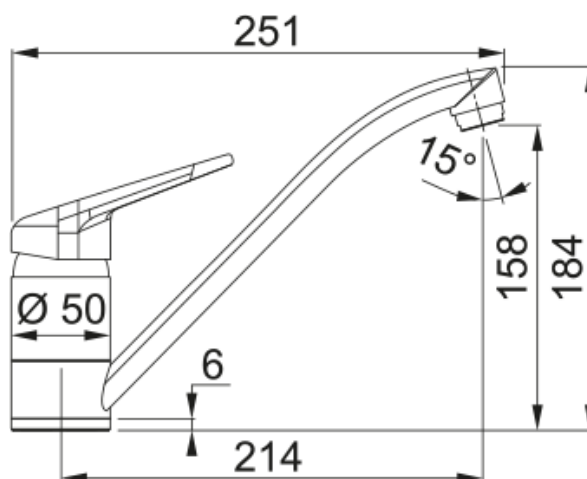

FC 9541.085 NOVARA PLUS Pískový melír | 115.0470.654

Otočná 360°. Připojení Hadičky 45 cm. Průtok vody 16,3 l/min. (3 bar).

Informace o produktu

Typ výtoku	Ramínko nízké
Barva	Pískový melír (T-Běžová)
Materiál	Mosaz

Rozměry

Výška	184.0
Průměr otvoru pro baterii	35 mm
Rozměr kartuše	40 mm

Instalace

Typ uchycení	1 Závitový šroub
Připojovací hadičky	3/8"
Délka připojovacích hadiček	450 mm

Specifikace produktu

Tlak	Vysoký tlak
Typ	Bez sprchy
Typ ovládání baterie	Ovládací páčka nahoře
Otočná	360°
Průtok vody (3 bar)	16.1