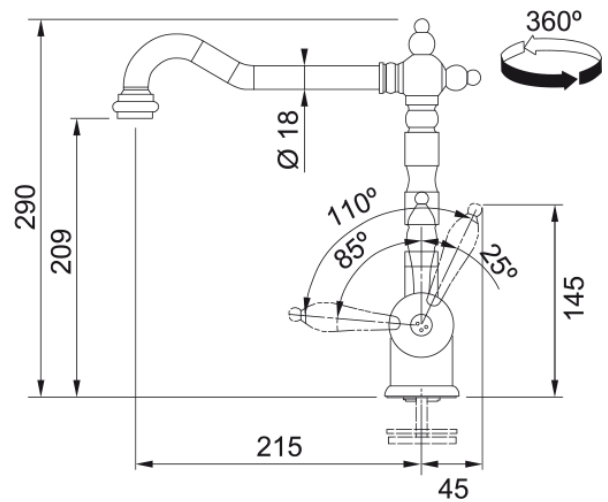

## OLD ENGLAND Chrom | 115.0060.360

Otočná 360°. Připojení Hadičky 40 cm. Průtok vody 12 l/min. (3 bar).

### Informace o produktu

|            |                 |
|------------|-----------------|
| Typ výtoku | Ramínko tvaru L |
| Barva      | Chrom           |
| Materiál   | Mosaz           |

### Rozměry

|                           |       |
|---------------------------|-------|
| Průměr otvoru pro baterii | 35 mm |
| Rozměr kartuše            | 35 mm |
| Výška                     | 290.0 |

### Instalace

|                             |                  |
|-----------------------------|------------------|
| Typ uchycení                | 1 Závitový šroub |
| Připojovací hadičky         | 3/8"             |
| Délka připojovacích hadiček | 450 mm           |