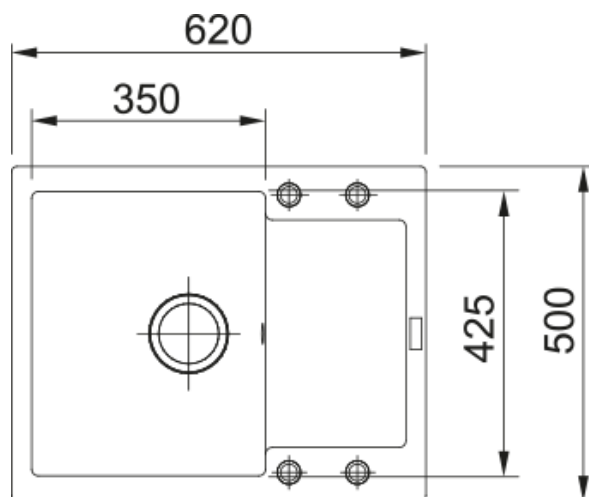

MRG 611-62 Šedá břidlice | 114.0713.986

Fragranitový dřez Maris. Cena zahrnuje: Sítkový ventil 3 1/2" s přepadem. Sifon pro úsporu místa 6/4" s odbočkou na myčku nádobí. 4 Místa pro vyvrtání otvoru. Možnost umístit dávkovač saponátu. Pozor! Umístění dávkovače do skříňky od 700 mm.

Informace o produktu

Typ dřezu	Dřez s odkapem
Materiál	Fragranite
Počet dřezů	1
Barva	Šedá břidlice
Povrch	Žádná

Rozměry

Vnější rozměr: délka	620.0
Vnější rozměr: šířka	500.0
Vnitřní rozměr: délka	350.0
Vnitřní rozměr: šířka	425.0
Hloubka dřezu	200.0
Výřez pro horní montáž: délka	600.0
Výřez pro horní montáž: šířka	480.0

Instalace

Min. šířka skříňky	45 cm
--------------------	-------

Specifikace produktu

Typ instalace	Horní montáž
Výpust	3 1/2"
Odkapávací plocha	Reverzibilní
Kompatibilní s Active Twist	Ano

Identifikace produktu