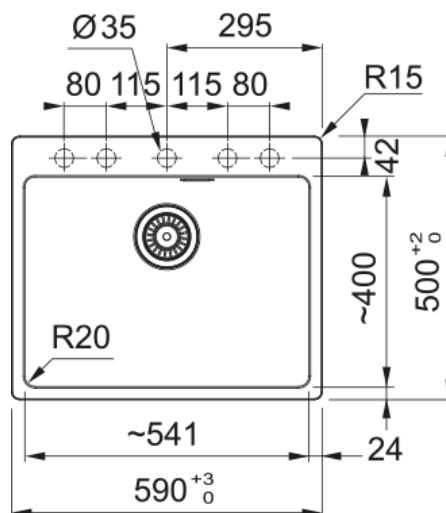

## MRG 610-54 FTL Šedá břidlice | 114.0713.985

Fragranitový dřez Maris. Cena zahrnuje: Vymezovací podložku pro montáž kuchyňské baterie. Sítkový ventil 3 1/2" s přepadem a nerezovou krytkou ventilu. Sifon pro úsporu místa 6/4" s odbočkou na myčku nádobí. 5 Míst pro vyvrtání otvoru. Možnost umístit dávkovač saponátu. Fixační příchytka Fast-Fix.

### Rozměry

Vnější rozměr: délka	590.0
Vnější rozměr: šířka	500.0
Vnitřní rozměr: délka	541.0
Vnitřní rozměr: šířka	400.0
Hloubka dřezu	200.0
Výřez pro horní montáž: délka	570.0
Výřez pro horní montáž: šířka	480.0