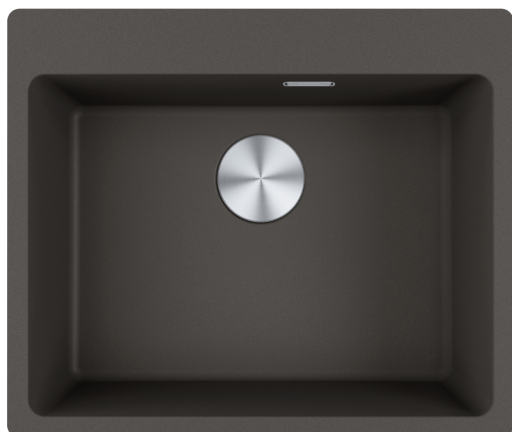

## MRG 610-54 FTL Šedá břidlice | 114.0713.985

Fragranitový dřez Maris. Cena zahrnuje: Vymezovací podložku pro montáž kuchyňské baterie. Sítkový ventil 3 1/2" s přepadem a nerezovou krytkou ventilu. Sifon pro úsporu místa 6/4" s odbočkou na myčku nádobí. 5 Míst pro vyvrtání otvoru. Možnost umístit dávkovač saponátu. Fixační příchytka Fast-Fix.

### Informace o produktu

Typ dřezu	Jednodřez bez odkapu
Materiál	Fragranite
Počet dřezů	1
Barva	Šedá břidlice
Povrch	Žádná

### Rozměry

Vnější rozměr: délka	590.0
Vnější rozměr: šířka	500.0
Vnitřní rozměr: délka	541.0
Vnitřní rozměr: šířka	400.0
Hloubka dřezu	200.0
Výřez pro horní montáž: délka	570.0
Výřez pro horní montáž: šířka	480.0