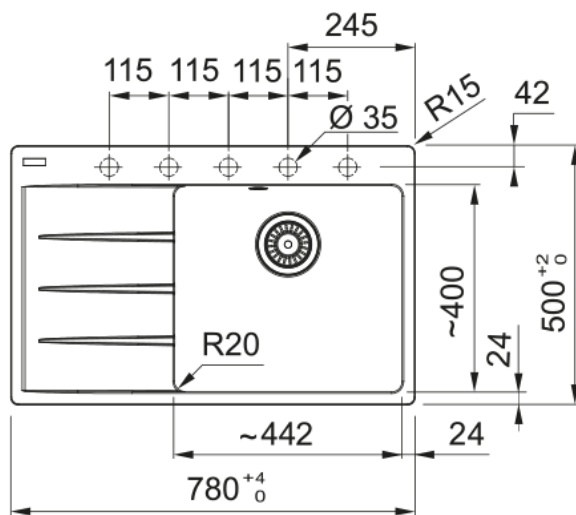

# CNG 611-78 TL/7 Šedá břidlice | 114.0713.950

Fragranitový dřez Centro. Cena zahrnuje: Vymezovací podložku pro montáž kuchyňské baterie. Sítkový ventil 3 1/2" s přepadem. Sifon pro úsporu místa 6/4 " s odbočkou na myčku nádobí. 5 Míst pro vyvrtání otvoru. Možnost umístit dávkovač saponátu. Fixační příchytky Fast-Fix. Moderní linie, jemně zaoblené hrany, k okraji mizející drážky, tenký profil. Svěží a atraktivní design.

## Informace o produktu

Typ dřezu	Dřez s odkapem
Materiál	Fragranite
Počet dřezů	1
Barva	Šedá břidlice
Povrch	Žádná

## Rozměry

Vnější rozměr: délka	780.0
Vnější rozměr: šířka	500.0
Vnitřní rozměr: délka	442.0
Vnitřní rozměr: šířka	400.0
Hloubka dřezu	200.0
Výřez pro horní montáž: délka	760.0
Výřez pro horní montáž: šířka	480.0