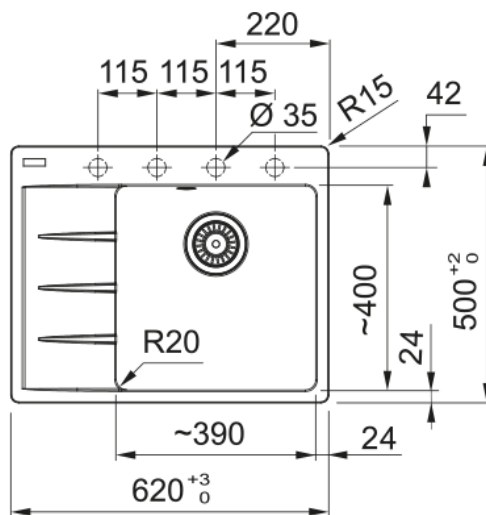

CNG 611-62 TL/7 Šedá břidlice | 114.0713.948

Fragranitový dřez Centro. Cena zahrnuje: Vymezovací podložku pro montáž kuchyňské baterie. Sítkový ventil 3 1/2" s přepadem. Sifon pro úsporu místa 6/4 " s odbočkou na myčku nádobí. 4 Místa pro vyvrtání otvoru. Možnost umístit dávkovač saponátu. Fixační příchytky Fast-Fix. Moderní linie, jemně zaoblené hrany, k okraji mizející drážky, tenký profil. Svěží a atraktivní design.

Informace o produktu

Typ dřezu	Dřez s odkapem
Materiál	Fragranite
Počet dřezů	1
Barva	Šedá břidlice
Povrch	Žádná

Rozměry

Vnější rozměr: délka	620.0
Vnější rozměr: šířka	500.0
Vnitřní rozměr: délka	390.0
Vnitřní rozměr: šířka	400.0
Hloubka dřezu	200.0
Výřez pro horní montáž: délka	600.0
Výřez pro horní montáž: šířka	480.0

Instalace

Min. šířka skřínky	45 cm
--------------------	-------

Specifikace produktu

Typ instalace	Horní montáž
Výpust	3 1/2"
Odkapávací plocha	Odkapávací plocha vlevo
Dřez 1: přídavná lišta	Ne
Kompatibilní s Active Twist	Ano

Identifikace produktu

Produktová značka	FRANKE
Produktová řada	Maris
Modelová řada	Centro
Logo	CE

Logo	UKCA
Vlastnosti	
Počet odkapávacích ploch	1
Reverzibilní	Ne
Zadní lem na baterii	Ano
Příslušenství v ceně	Ano
Typ ovládní výpusti	Manuální
Včetně sifonu	Ano
Počet otvorů	4 - Pro vyvrtání
Možnost umístit dávkovač	Ano