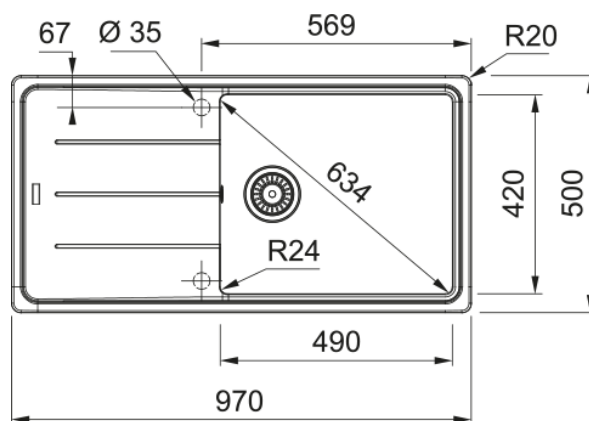

BFG 611 Šedá břidlice | 114.0713.947

Fragranitový dřez Basis. Cena zahrnuje: Sítkový ventil 3 1/2" s přepadem. Sifon pro úsporu místa 6/4" s odbočkou na myčku nádobí. 2 Místa pro vyvrtání otvoru. Pozor! Baterie je umístěna ve vyspádované odkapávací ploše a je mírně nakloněna.

Informace o produktu

Typ dřezu	Dřez s odkapem
Materiál	Fragranite
Počet dřezů	1
Barva	Šedá břidlice
Povrch	Žádná

Rozměry

Vnější rozměr: délka	970.0
Vnější rozměr: šířka	500.0
Vnitřní rozměr: délka	450.0
Vnitřní rozměr: šířka	420.0
Hloubka dřezu	200.0
Výřez pro horní montáž: délka	950.0
Výřez pro horní montáž: šířka	480.0

Instalace

Min. šířka skříňky	60 cm
--------------------	-------

Specifikace produktu

Typ instalace	Horní montáž
Výpust	3 1/2"
Odkapávací plocha	Reverzibilní
Dřez 1: přídavná lišta	Ne
Kompatibilní s Active Twist	Ano

Identifikace produktu

Produktová značka	FRANKE
Produktová řada	Maris
Modelová řada	Basis
Logo	CE
Logo	UKCA

Vlastnosti

Počet odkapávacích ploch	1
Reverzibilní	Ano
Zadní lem na baterii	Ano
Příslušenství v ceně	Ano
Typ ovládání výpusti	Manuální
Včetně sifonu	Ano
Počet otvorů	2 - Pro vyvrtání
Možnost umístit dávkovač	Ne