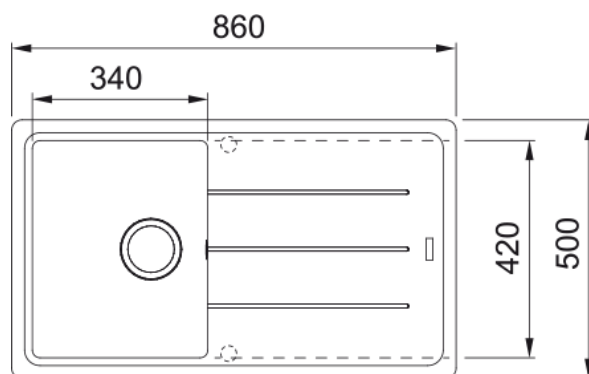

BFG 611-86 Šedá břidlice | 114.0713.946

Fragranitový dřez Basis. Cena zahrnuje: Sítkový ventil 3 1/2" s přepadem. Sifon pro úsporu místa 6/4" s odbočkou na myčku nádobí. 2 Místa pro vyvrtání otvoru. Pozor! Baterie je umístěna ve vypádané odkapávací ploše a je mírně nakloněna.

Informace o produktu

Typ dřezu	Dřez s odkapem
Materiál	Fragranite
Počet dřezů	1
Barva	Šedá břidlice
Povrch	Žádná

Rozměry

Vnější rozměr: délka	860.0
Vnější rozměr: šířka	500.0
Vnitřní rozměr: délka	340.0
Vnitřní rozměr: šířka	425.0
Hloubka dřezu	200.0
Výřez pro horní montáž: délka	840.0
Výřez pro horní montáž: šířka	480.0

Instalace

Min. šířka skřínky	45 cm
--------------------	-------

Specifikace produktu

Typ instalace	Horní montáž
Výpust	3 1/2"
Odkapávací plocha	Reverzibilní
Kompatibilní s Active Twist	Ano

Identifikace produktu

Produktová značka	FRANKE
Produktová řada	Maris
Modelová řada	Basis
Logo	CE
Logo	UKCA

Vlastnosti

Počet odkapávacích ploch	1
Reverzibilní	Ano
Zadní lem na baterii	Ano
Příslušenství v ceně	Ano
Typ ovládání výpusti	Manuální
Včetně sifonu	Ano
Počet otvorů	2 - Pro vyvrtání
Možnost umístit dávkovač	Ne