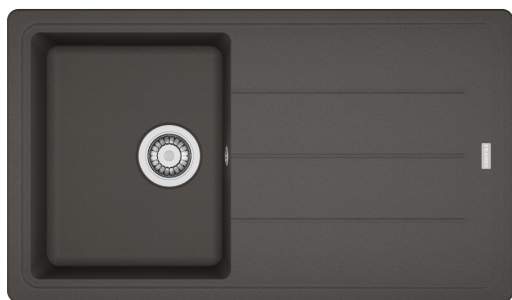

BFG 611-86 Šedá břidlice | 114.0713.946

Fragranitový dřez Basis. Cena zahrnuje: Sítkový ventil 3 1/2" s přepadem. Sifon pro úsporu místa 6/4" s odbočkou na myčku nádobí. 2 Místa pro vyvrtání otvoru. Pozor! Baterie je umístěna ve vypádané odkapávací ploše a je mírně nakloněna.

Informace o produktu

Typ dřezu	Dřez s odkapem
Materiál	Fragranite
Počet dřezů	1
Barva	Šedá břidlice
Povrch	Žádná

Rozměry

Vnější rozměr: délka	860.0
Vnější rozměr: šířka	500.0
Vnitřní rozměr: délka	340.0
Vnitřní rozměr: šířka	425.0
Hloubka dřezu	200.0
Výřez pro horní montáž: délka	840.0
Výřez pro horní montáž: šířka	480.0

Instalace

Min. šířka skřínky	45 cm
--------------------	-------

Specifikace produktu

Typ instalace	Horní montáž
Výpust	3 1/2"
Odkapávací plocha	Reverzibilní
Kompatibilní s Active Twist	Ano

Identifikace produktu

Produktová značka	FRANKE
Produktová řada	Maris
Modelová řada	Basis
Logo	CE
Logo	UKCA

Vlastnosti

Počet odkapávacích ploch	1
Reverzibilní	Ano
Zadní lem na baterii	Ano
Příslušenství v ceně	Ano
Typ ovládání výpusti	Manuální
Včetně sifonu	Ano
Počet otvorů	2 - Pro vyvrtání
Možnost umístit dávkovač	Ne