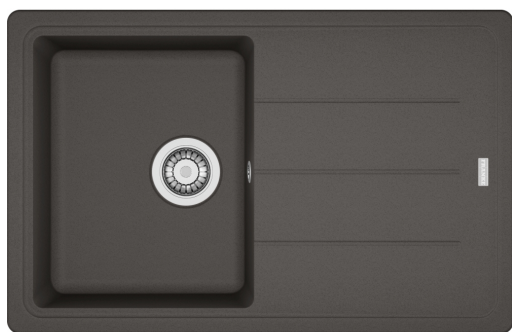

BFG 611-78 Šedá břidlice | 114.0713.945

Fragranitový dřez Basis. Cena zahrnuje: Sítkový ventil 3 1/2" s přepadem. Sifon pro úsporu místa 6/4" s odbočkou na myčku nádobí. 2 Místa pro vyvrtání otvoru. Pozor! Baterie je umístěna ve vypádané odkapávací ploše a je mírně nakloněna.

Informace o produktu

Typ dřezu	Dřez s odkapem
Materiál	Fragranite
Počet dřezů	1
Barva	Šedá břidlice
Povrch	Žádná

Rozměry

Vnější rozměr: délka	780.0
Vnější rozměr: šířka	500.0
Vnitřní rozměr: délka	340.0
Vnitřní rozměr: šířka	420.0
Hloubka dřezu	200.0
Výřez pro horní montáž: délka	760.0
Výřez pro horní montáž: šířka	480.0

Instalace

Min. šířka skříňky	45 cm
--------------------	-------

Specifikace produktu

Typ instalace	Horní montáž
Výpust	3 1/2"
Odkapávací plocha	Reverzibilní
Kompatibilní s Active Twist	Ano

Identifikace produktu

Produktová značka	FRANKE
Produktová řada	Maris
Modelová řada	Basis
Logo	CE
Logo	UKCA

Vlastnosti

Počet odkapávacích ploch	1
Reverzibilní	Ano
Zadní lem na baterii	Ano
Příslušenství v ceně	Ano
Typ ovládání výpusti	Manuální
Včetně sifonu	Ano
Počet otvorů	2 - Pro vyvrtání
Možnost umístit dávkovač	Ne