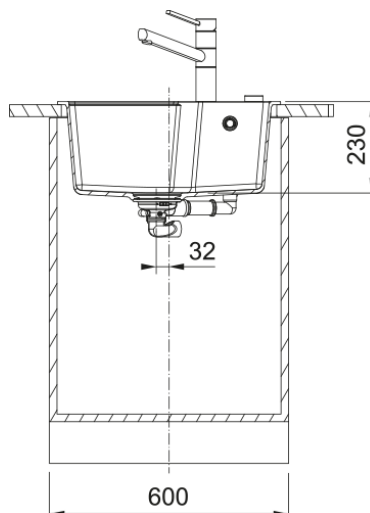

UBG 610-56 Matná černá | 114.0700.066

Fragranitový dřez Urban. Cena zahrnuje: Vymezovací podložku pro montáž kuchyňské baterie. Sítkový ventil 3 1/2" s přepadem. Sifon pro úsporu místa 6/4" s odbočkou na myčku nádobí. 2 Místa pro vyvrtání otvoru. Možnost umístit dávkovač saponátu.

Informace o produktu

Typ dřezu	Jednodřez bez odkapu
Materiál	Fragranite
Počet dřezů	1
Barva	Matná černá
Povrch	Žádná

Rozměry

Vnější rozměr: délka	560.0
Vnější rozměr: šířka	500.0
Vnitřní rozměr: délka	503.0
Vnitřní rozměr: šířka	425.0
Hloubka dřezu	230.0
Výřez pro horní montáž: délka	540.0
Výřez pro horní montáž: šířka	480.0

Instalace

Min. šířka skříňky	60 cm

Specifikace produktu

Typ instalace	Horní montáž
Výpust	3 1/2"
Odkapávací plocha	Bez odkapávací plochy
Kompatibilní s Active Twist	Ano
Instalační zařízení	Sada příchytek

Identifikace produktu

Produktová značka	FRANKE
Produktová řada	Maris
Modelová řada	Urban
Logo	CE
Logo	UKCA