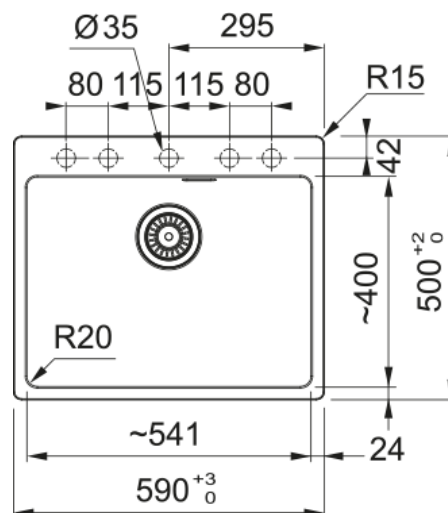

MRG 610-54 FTL Kašmír | 114.0661.454

Fragranitový dřez Maris. Cena zahrnuje: Vymezovací podložku pro montáž kuchyňské baterie. Sítkový ventil 3 1/2" s přepadem a nerezovou krytkou ventilu. Sifon pro úsporu místa 6/4" s odbočkou na myčku nádobí. 5 Míst pro vyvrtání otvoru. Možnost umístit dávkovač saponátu. Fixační příchytky Fast-Fix.

Informace o produktu

Typ dřezu	Jednodřez bez odkapu
Materiál	Fragranite
Počet dřezů	1
Barva	Kašmír
Povrch	Žádná

Rozměry

Vnější rozměr: délka	590.0
Vnější rozměr: šířka	500.0
Vnitřní rozměr: délka	541.0
Vnitřní rozměr: šířka	400.0
Hloubka dřezu	200.0
Výřez pro horní montáž: délka	570.0
Výřez pro horní montáž: šířka	480.0

Instalace

Min. šířka skříňky	60 cm
--------------------	-------

Specifikace produktu

Typ instalace	Horní montáž
Výpust	3 1/2"
Odkapávací plocha	Bez odkapávací plochy
Dřez 1: přidavná lišta	Ne
Kompatibilní s Active Twist	Ano

Identifikace produktu

Produktová značka	FRANKE
Produktová řada	Maris
Modelová řada	Maris
Logo	CE
Logo	UKCA

Vlastnosti

Počet odkapávacích ploch	Bez odkapávací plochy
Reverzibilní	Ne
Zadní lem na baterii	Ano
Příslušenství v ceně	Ano
Typ ovládání výpusti	Manuální
Včetně sifonu	Ano
Počet otvorů	5 - Pro vyvrtání
Možnost umístit dávkovač	Ano