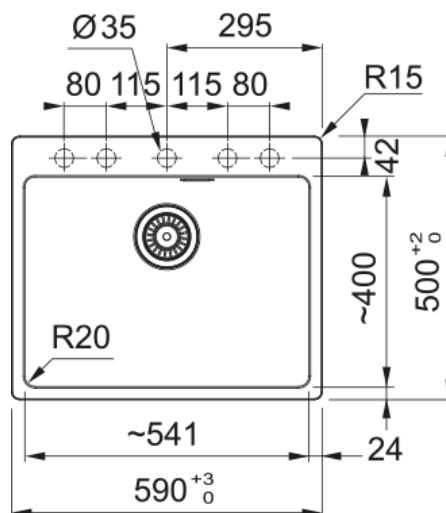

MRG 610-54 FTL Bílá-led | 114.0661.452

Fragranitový dřez Maris. Cena zahrnuje: Vymezovací podložku pro montáž kuchyňské baterie. Sítkový ventil 3 1/2" s přepadem a nerezovou krytkou ventilu. Sifon pro úsporu místa 6/4" s odbočkou na myčku nádobí. 5 Míst pro vyvrtání otvoru. Možnost umístit dávkovač saponátu. Fixační příchytky Fast-Fix.

Informace o produktu

Typ dřezu	Jednodřez bez odkapu
Materiál	Fragranite
Počet dřezů	1
Barva	Bílá-led (T-Bílá)
Povrch	Žádná

Rozměry

Vnější rozměr: délka	590.0
Vnější rozměr: šířka	500.0
Vnitřní rozměr: délka	541.0
Vnitřní rozměr: šířka	400.0
Hloubka dřezu	200.0
Výřez pro horní montáž: délka	570.0
Výřez pro horní montáž: šířka	480.0

Instalace

Min. šířka skříňky	60 cm
--------------------	-------

Specifikace produktu

Typ instalace	Horní montáž
Výpust	3 1/2"
Odkapávací plocha	Bez odkapávací plochy
Dřez 1: přídavná lišta	Ne
Kompatibilní s Active Twist	Ano

Identifikace produktu

Produktová značka	FRANKE
Produktová řada	Maris
Modelová řada	Maris
Logo	CE
Logo	UKCA

Vlastnosti

Počet odkapávacích ploch	Bez odkapávací plochy
Reverzibilní	Ne
Zadní lem na baterii	Ano
Příslušenství v ceně	Ano
Typ ovládání výpusti	Manuální
Včetně sifonu	Ano
Počet otvorů	5 - Pro vyvrtání
Možnost umístit dávkovač	Ano