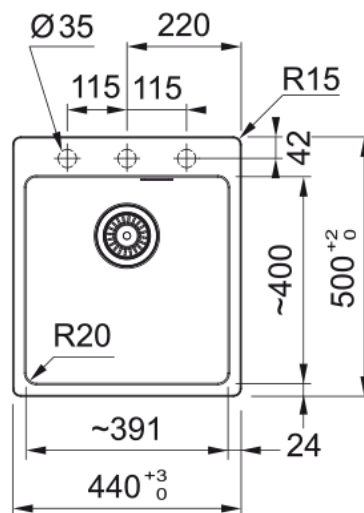

MRG 610-39 FTL Kašmír | 114.0661.449

Fragranitový dřez Maris. Cena zahrnuje: Vymezovací podložku pro montáž kuchyňské baterie. Sítkový ventil 3 1/2" s přepadem a nerezovou krytkou ventilu. Sifon pro úsporu místa 6/4" s odbočkou na myčku nádobí. 3 Místa pro vyvrtání otvoru. Možnost umístit dávkovač saponátu. Fixační příchytky Fast-Fix.

Informace o produktu

Typ dřezu	Jednodřez bez odkapu
Materiál	Fragranite
Počet dřezů	1
Barva	Kašmír
Povrch	Žádná

Rozměry

Vnější rozměr: délka	440.0
Vnější rozměr: šířka	500.0
Vnitřní rozměr: délka	391.0
Vnitřní rozměr: šířka	400.0
Hloubka dřezu	200.0
Výřez pro horní montáž: délka	420.0
Výřez pro horní montáž: šířka	480.0

Instalace

Min. šířka skřínky	45 cm
--------------------	-------

Specifikace produktu

Typ instalace	Horní montáž
Výpust	3 1/2"
Odkapávací plocha	Bez odkapávací plochy
Dřez 1: přídavná lišta	Ne
Kompatibilní s Active Twist	Ano