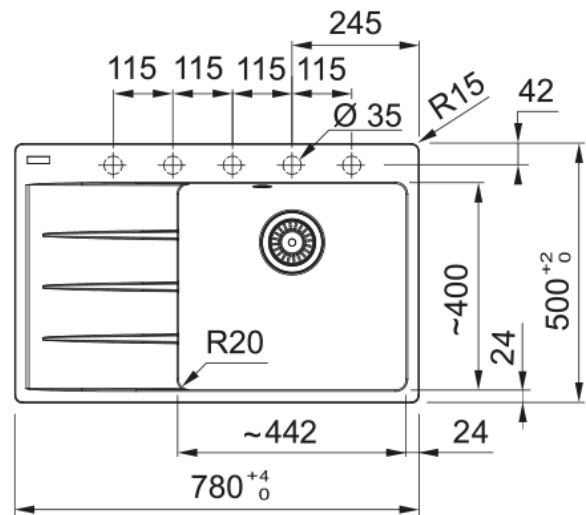

CNG 611-78 TL/2 Šedý kámen | 114.0637.516

Fragranitový dřez Centro. Cena zahrnuje: Vymezovací podložku pro montáž kuchyňské baterie. Sítkový ventil 3 1/2" s přepadem. Sifon pro úsporu místa 6/4 " s odbočkou na myčku nádobí. 5 Míst pro vyvrtání otvoru. Možnost umístit dávkovač saponátu. Fixační příchytky Fast-Fix. Moderní linie, jemně zaoblené hrany, k okraji mizející drážky, tenký profil. Svěží a atraktivní design.

Informace o produktu

Typ dřezu	Dřez s odkapem
Materiál	Fragranite
Počet dřezů	1
Barva	Šedý kámen
Povrch	Žádná

Rozměry

Vnější rozměr: délka	780.0
Vnější rozměr: šířka	500.0
Vnitřní rozměr: délka	442.0
Vnitřní rozměr: šířka	400.0
Hloubka dřezu	200.0
Výřez pro horní montáž: délka	760.0
Výřez pro horní montáž: šířka	480.0

Instalace

Min. šířka skříňky	50 cm
--------------------	-------

Specifikace produktu

Typ instalace	Horní montáž
Výpust	3 1/2"
Odkapávací plocha	Odkapávací plocha vpravo
Dřez 1: přídatná lišta	Ne
Kompatibilní s Active Twist	Ano

Identifikace produktu

Produktová značka	FRANKE
Produktová řada	Maris
Modelová řada	Centro
Logo	CE

Vlastnosti

Počet odkapávacích ploch	1
Reverzibilní	Ne
Zadní lem na baterii	Ano
Příslušenství v ceně	Ano
Typ ovládání výpusti	Manuální
Včetně sifonu	Ano
Počet otvorů	5 - Pro vyvrtání
Možnost umístit dávkovač	Ano