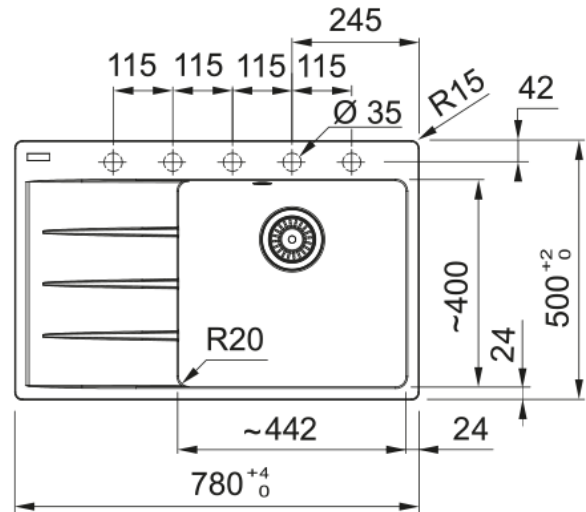

CNG 611-78 TL/2 Šedý kámen | 114.0637.516

Fragranitový dřez Centro. Cena zahrnuje: Vymezovací podložku pro montáž kuchyňské baterie. Sítkový ventil 3 1/2" s přepadem. Sifon pro úsporu místa 6/4 " s odbočkou na myčku nádobí. 5 Míst pro vyvrtání otvoru. Možnost umístit dávkovač saponátu. Fixační příchytky Fast-Fix. Moderní linie, jemně zaoblené hrany, k okraji mizející drážky, tenký profil. Svěží a atraktivní design.

Informace o produktu

| | |
|-------------|----------------|
| Typ dřezu | Dřez s odkapem |
| Materiál | Fragranite |
| Počet dřezů | 1 |
| Barva | Šedý kámen |
| Povrch | Žádná |

Rozměry

| | |
|-------------------------------|-------|
| Vnější rozměr: délka | 780.0 |
| Vnější rozměr: šířka | 500.0 |
| Vnitřní rozměr: délka | 442.0 |
| Vnitřní rozměr: šířka | 400.0 |
| Hloubka dřezu | 200.0 |
| Výřez pro horní montáž: délka | 760.0 |
| Výřez pro horní montáž: šířka | 480.0 |

Instalace

| | |
|--------------------|-------|
| Min. šířka skříňky | 50 cm |
|--------------------|-------|

Specifikace produktu

| | |
|-----------------------------|--------------------------|
| Typ instalace | Horní montáž |
| Výpust | 3 1/2" |
| Odkapávací plocha | Odkapávací plocha vpravo |
| Dřez 1: přídavná lišta | Ne |
| Kompatibilní s Active Twist | Ano |

Identifikace produktu

| | |
|-------------------|--------|
| Produktová značka | FRANKE |
| Produktová řada | Maris |
| Modelová řada | Centro |
| Logo | CE |

Vlastnosti

| | |
|--------------------------|------------------|
| Počet odkapávacích ploch | 1 |
| Reverzibilní | Ne |
| Zadní lem na baterii | Ano |
| Příslušenství v ceně | Ano |
| Typ ovládání výpusti | Manuální |
| Včetně sifonu | Ano |
| Počet otvorů | 5 - Pro vyvrtání |
| Možnost umístit dávkovač | Ano |