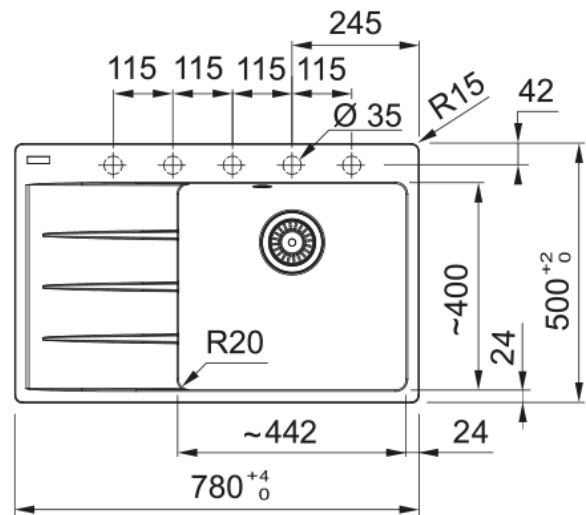

CNG 611-78 TL/7 Šedý kámen | 114.0637.509

Fragranitový dřez Centro. Cena zahrnuje: Vymezovací podložku pro montáž kuchyňské baterie. Sítkový ventil 3 1/2" s přepadem. Sifon pro úsporu místa 6/4 " s odbočkou na myčku nádobí. 5 Míst pro vyvrtání otvoru. Možnost umístit dávkovač saponátu. Fixační příchytky Fast-Fix. Moderní linie, jemně zaoblené hrany, k okraji mizející drážky, tenký profil. Svěží a atraktivní design.

Informace o produktu

Typ dřezu	Dřez s odkapem
Materiál	Fragranite
Počet dřezů	1
Barva	Šedý kámen
Povrch	Žádná

Rozměry

Vnější rozměr: délka	780.0
Vnější rozměr: šířka	500.0
Vnitřní rozměr: délka	442.0
Vnitřní rozměr: šířka	400.0
Hloubka dřezu	200.0
Výřez pro horní montáž: délka	760.0
Výřez pro horní montáž: šířka	480.0

Instalace

Min. šířka skříňky	50 cm
--------------------	-------

Specifikace produktu

Typ instalace	Horní montáž
Výpust	3 1/2"
Odkapávací plocha	Odkapávací plocha vlevo
Dřez 1: přídavná lišta	Ne
Kompatibilní s Active Twist	Ano

Identifikace produktu

Produktová značka	FRANKE
Produktová řada	Maris
Modelová řada	Centro
Logo	CE

Vlastnosti

Počet odkapávacích ploch	1
Reverzibilní	Ne
Zadní lem na baterii	Ano
Příslušenství v ceně	Ano
Typ ovládání výpusti	Manuální
Včetně sifonu	Ano
Počet otvorů	5 - Pro vyvrtání
Možnost umístit dávkovač	Ano